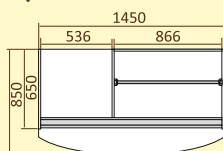

Шкаф-купе ЛАГУНА

2-х дверный

Комплектация дверей:

ШК..-00
(без зеркал)

ШК..-01
(1 зеркало)

ШК..-02
(2 зеркала)

ШК01-.. Ш В Г
1120x2200x850

ШК02-.. Ш В Г
1450x2200x850