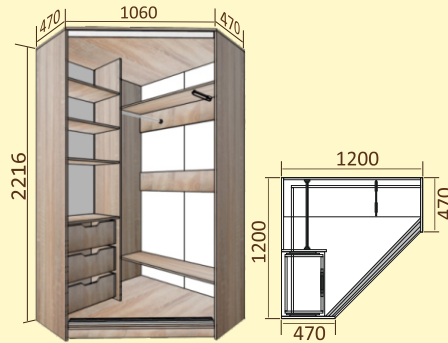

Шкаф-купе СЕНАТОР

угловой

ШК30 Ш В Г
1200x2216x1200

Комплектация дверей:

Изображения для фотопечати шкафов-купе СЕНАТОР - страница 10-11

ШК30 СЕНАТОР угловой для одежды комплектуется выдвигной вешалкой и штангой.