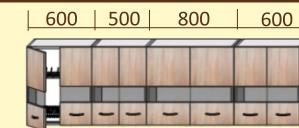

Кухня Корнелия Экстра 2,2

Кухонные модули
- 60м2д
- 40р1ш
- 60р2д
- 60р2д

Кухня Корнелия Экстра 2,3

Кухонные модули
- 60м2д
- 50р1ш2д
- 60р2д
- 60р2д

Кухня Корнелия Экстра 2,4

Кухонные модули
- 60м2д
- 60р1ш2д
- 60р2д
- 60р2д