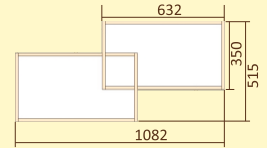

Венге
комбинированный

Ольха

Орех

Материал корпуса – ДСП 16мм
Фасады и верхняя крышка – МДФ 16мм

Полка настенная

Полка настенная для книг КМ 24

Ш В Г
1082x515x220

Варианты размещения: