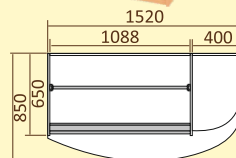

ШК..-02
(2 зеркала)

ШК04-.. Ш В Г
1520x2200x850

ШК05-.. Ш В Г
1850x2200x850

ШК06-.. Ш В Г
1520x2200x850

Венге

Венге светлый

Венге комбинированный

Ольха