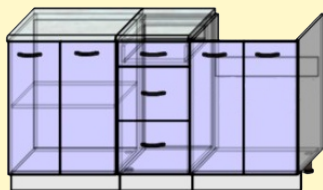

Кухня Корнелия МАРА

Корнелия Мара 1.6
600 400 600

Цветовое решение столешниц:

Материал корпуса - ДСП 16мм,
Фасады - МДФ 16 мм (профиль «Система»),
Столешница - ДСП 26 мм,
Все кухни комплектуются сушкой.