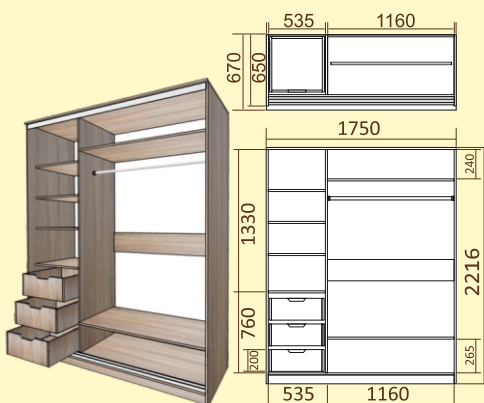

Шкаф-купе СЕНАТОР

Комплектация дверей:

Изображения для фотопечати шкафов-купе СЕНАТОР - страница 10-11

ШК10 Ш В Г
1450x2216x670

ШК11 Ш В Г
1750x2216x670

ШК12 Ш В Г
2050x2216x670

ШК10, ШК11, ШК12 - глубина шкафа 65см, комплектуются штангой.

ШК10-45 Ш В Г
1450x2216x470

ШК11-45 Ш В Г
1750x2216x470

ШК12-45 Ш В Г
2050x2216x470

ШК10-45, ШК11-45, ШК12-45 - глубина шкафа 45см, комплектуются выдвижной вешалкой.

Венге

Венге светлый

Венге комбинированный