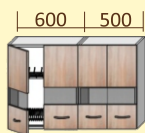

Кухня Корнелия ЭКСТРА

Кухня Корнелия Экстра 1,1