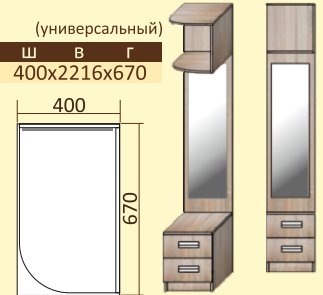

Элементы приставные СЕНАТОР

стеллаж приставной СЕНАТОР КМ...

КМ32 (универсальный)
Ш В Г
400x2216x670

КМ34 (универсальный)
Ш В Г
400x2216x670

КМ35 (универсальный)
Ш В Г
400x2216x670

КМ32-45 (универсальный)
Ш В Г
400x2216x670