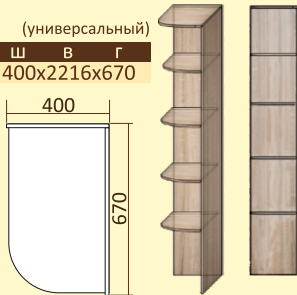

Шкаф-купе СЕНАТОР

угловой

ШК30 Ш В Г
1200x2216x1200

Комплектация дверей:

Изображения для фотопечати шкафов-купе СЕНАТОР - страница 10-11

ШК30 СЕНАТОР угловой для одежды комплектуется выдвигной вешалкой и штангой.

Элементы приставные СЕНАТОР

стеллаж приставной СЕНАТОР КМ...

КМ32 (универсальный)
Ш В Г
400x2216x670

КМ34 (универсальный)
Ш В Г
400x2216x670

КМ35 (универсальный)
Ш В Г
400x2216x670

КМ32-45 (универсальный)
Ш В Г
400x2216x670