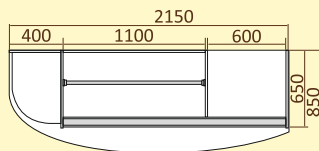

Шкаф-купе ЛАГУНА

3-х дверный

Комплектация дверей:

Шкаф-купе ЛАГУНА

3-х дверный с угловой консолью

ШК08-.. Ш В Г 2150x2200x850

Исполняется:

Система раздвижных дверей Laguna (Польша).

Материал - ДСП 16мм, внешние кромки и торцы дверей защищены накладной пластиковой кромкой С16. Зеркала крепятся на двери в производственных условиях и поставляются в наклеенном состоянии.