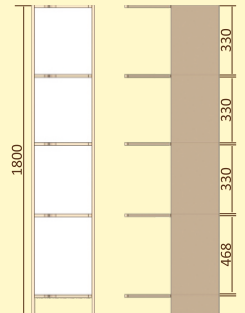

Стеллаж КМ31 угловой

Ш В Г
362x1800x548

Приставной угловой стеллаж
(универсальный - лев/прав)

Материал корпуса - ДСП 16мм.