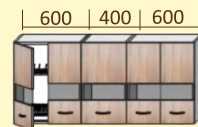

Кухонные модули
- 60м2д
- 40р1ш
- 50р2д

Кухня Корнелия Экстра 1,6