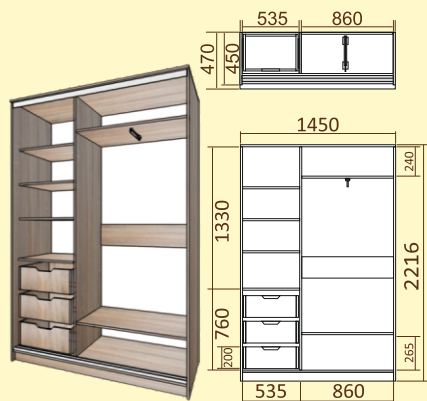

Шкаф-купе СЕНАТОР

Комплектация дверей:

Изображения для фотопечати шкафов-купе СЕНАТОР - страница 10-11

ШК10 Ш В Г
1450x2216x670

ШК11 Ш В Г
1750x2216x670

ШК12 Ш В Г
2050x2216x670

ШК10, ШК11, ШК12 - глубина шкафа 65см, комплектуются штангой.

ШК10-45 Ш В Г
1450x2216x470

ШК11-45 Ш В Г
1750x2216x470

ШК12-45 Ш В Г
2050x2216x470

ШК10-45, ШК11-45, ШК12-45 - глубина шкафа 45см, комплектуются выдвижной вешалкой.

Венге

Венге светлый

Венге комбинированный