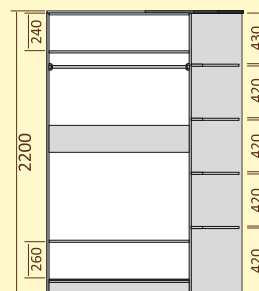

ШК..-02
(2 зеркала)

ШК04-.. Ш В Г
1520x2200x850

ШК05-.. Ш В Г
1850x2200x850

ШК06-.. Ш В Г
1520x2200x850

Венге

Венге светлый

Венге комбинированный

Ольха