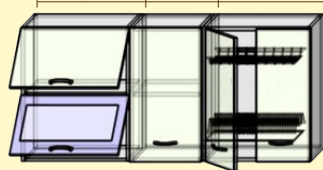

Корнелия Мара 1.6
600 400 600