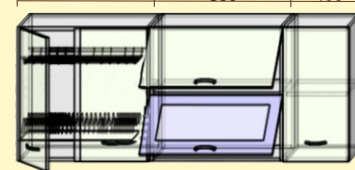

Кухня Корнелия МАРА

Цветовое решение столешниц:

Материал корпуса - ДСП 16мм,
Фасады - МДФ 16 мм (профиль «Система»),
Столешница - ДСП 26 мм,
Все кухни комплектуются сушкой.