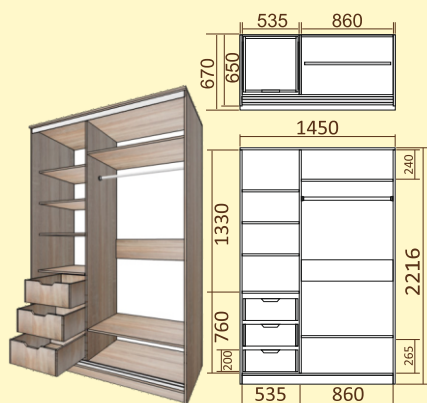

Шкаф-купе ЛАГУНА

2-х дверный

Комплектация дверей:

ШК..-00
(без зеркал)

ШК..-01
(1 зеркало)

ШК..-02
(2 зеркала)

ШК01-.. Ш В Г
1120x2200x850

ШК02-.. Ш В Г
1450x2200x850

Шкаф-купе СЕНАТОР

Комплектация дверей:

Изображения для фотопечати шкафов-купе СЕНАТОР - страница 10-11

ШК10 Ш В Г
1450x2216x670

ШК11 Ш В Г
1750x2216x670

ШК12 Ш В Г
2050x2216x670

ШК10, ШК11, ШК12 - глубина шкафа 65см, комплектуются штангой.

ШК10-45 Ш В Г
1450x2216x470

ШК11-45 Ш В Г
1750x2216x470

ШК12-45 Ш В Г
2050x2216x470

ШК10-45, ШК11-45, ШК12-45 - глубина шкафа 45см, комплектуются выдвижной вешалкой.

Венге

Венге светлый

Венге комбинированный