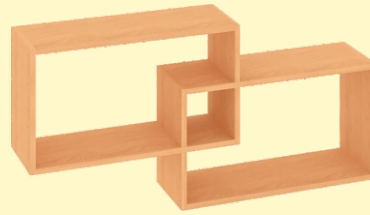

Венге
комбинированный

Ольха

Орех

Материал корпуса – ДСП 16мм
Фасады и верхняя крышка – МДФ 16мм

Полка настенная

Полка настенная для книг КМ 24

Ш В Г
1082x515x220

Варианты размещения: