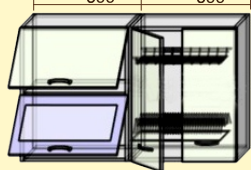

Корнелия Мара 1.2
600 600