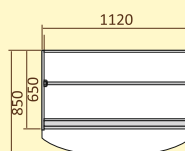

Шкаф-купе ЛАГУНА

2-х дверный

Комплектация дверей:

ШК..-00
(без зеркал)

ШК..-01
(1 зеркало)

ШК..-02
(2 зеркала)

Венге

Система раздвижных дверей Laguna (Польша).

Материал - ДСП 16мм, внешние кромки и торцы дверей защищены накладной пластиковой кромкой С16. Зеркала крепятся на двери в производственных условиях и поставляются в наклеенном состоянии.