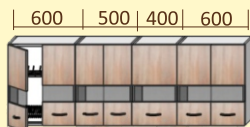

Кухня Корнелия Экстра 1,9

Кухонные модули
- 60м2д
- 50р2д
- 80р1ш

Кухня Корнелия Экстра 2,0

Кухонные модули
- 60м2д
- 80р1ш
- 60р2д

Кухня Корнелия Экстра 2,1

Кухонные модули
- 60м2д
- 50р2д
- 40р1ш
- 60р2д