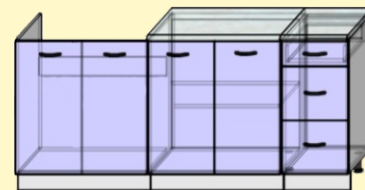

Кухня Корнелия МАРА

Цветовое решение столешниц:

Материал корпуса - ДСП 16мм,
Фасады - МДФ 16 мм (профиль «Система»),
Столешница - ДСП 26 мм,
Все кухни комплектуются сушкой.