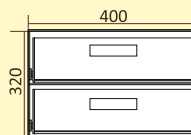

Ш В Г
1040x1155x460

Элементы приставные СЕНАТОР

Стеллаж приставной СЕНАТОР КМ47

Ш В Г
400x830x450

(универсальный - лев/прав)

Тумба СЕНАТОР КМ08

Ш В Г
400x320x260

Венге