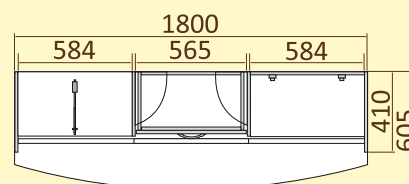

Система раздвижных дверей Laguna (Польша).

Материал - ДСП 16мм, внешние кромки и торцы дверей защищены накладной пластиковой кромкой С16. Зеркала крепятся на двери в производственных условиях и поставляются в наклеенном состоянии.