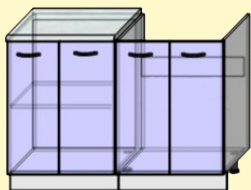

Кухня Корнелия МАРА

Корнелия Мара 1.2
600 600

Цветовое решение столешниц:

Материал корпуса - ДСП 16мм,
Фасады - МДФ 16 мм (профиль «Система»),
Столешница - ДСП 26 мм,
Все кухни комплектуются сушкой.