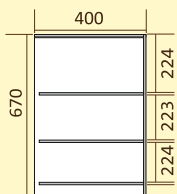

Ш В Г
1040x1155x460

Элементы приставные СЕНАТОР

Стеллаж приставной СЕНАТОР КМ47

Ш В Г
400x830x450

(универсальный - лев/прав)

Тумба СЕНАТОР КМ08

Ш В Г
400x320x260

Венге