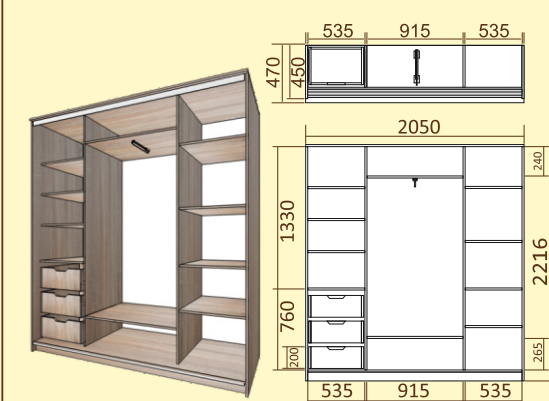

Шкаф-купе СЕНАТОР

Комплектация дверей:

Изображения для фотопечати шкафов-купе СЕНАТОР - страница 10-11

ШК10 Ш В Г
1450x2216x670

ШК11 Ш В Г
1750x2216x670

ШК12 Ш В Г
2050x2216x670

ШК10, ШК11, ШК12 - глубина шкафа 65см, комплектуются штангой.

ШК10-45 Ш В Г
1450x2216x470

ШК11-45 Ш В Г
1750x2216x470

ШК12-45 Ш В Г
2050x2216x470

ШК10-45, ШК11-45, ШК12-45 - глубина шкафа 45см, комплектуются выдвижной вешалкой.

Венге

Венге светлый

Венге комбинированный