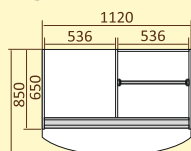

Шкаф-купе ЛАГУНА

2-х дверный

Комплектация дверей:

ШК..-00
(без зеркал)

ШК..-01
(1 зеркало)

ШК..-02
(2 зеркала)

ШК01-.. Ш В Г
1120x2200x850

ШК02-.. Ш В Г
1450x2200x850