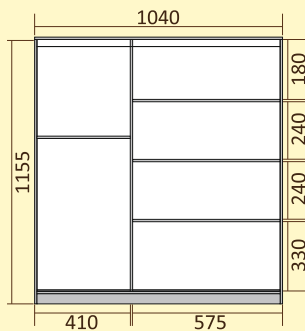

Шкаф для обуви СЕНАТОР ШК42

Ш В Г
1040x1155x460