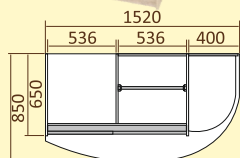

ШК..-02
(2 зеркала)

ШК04-.. Ш В Г
1520x2200x850

ШК05-.. Ш В Г
1850x2200x850

ШК06-.. Ш В Г
1520x2200x850

Венге

Венге светлый

Венге комбинированный

Ольха