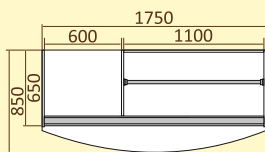

Шкаф-купе ЛАГУНА

3-х дверный

ШК07-.. Ш В Г 1750x2200x850

Комплектация дверей:

Шкаф-купе ЛАГУНА

3-х дверный с угловой консолью

Исполняется:

Система раздвижных дверей Laguna (Польша).

Материал - ДСП 16мм, внешние кромки и торцы дверей защищены накладной пластиковой кромкой С16. Зеркала крепятся на двери в производственных условиях и поставляются в наклеенном состоянии.