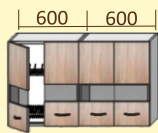

Кухонные модули
- 60м2д
- 50р1ш2д

Кухня Корнелия Экстра 1,2