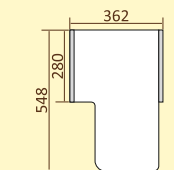

Стеллаж КМ31 угловой

Ш В Г
362x1800x548

Приставной угловой стеллаж
(универсальный - лев/прав)