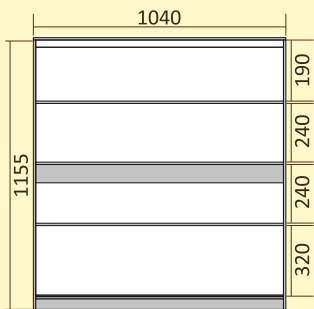

Шкаф для обуви СЕНАТОР

Комплектация дверей:

Фотопечать  Каталог изображений

Классика

Зеркала  ДСП+Зеркало  ДСП+ДСП 

Шкаф для обуви СЕНАТОР ШК41

Ш В Г
1040x1155x460

Шкаф для обуви СЕНАТОР ШК42