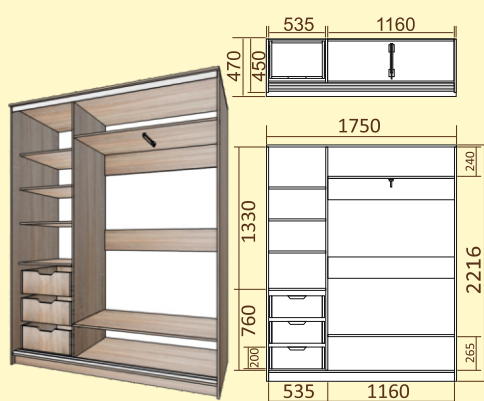

Шкаф-купе СЕНАТОР

Комплектация дверей:

Изображения для фотопечати шкафов-купе СЕНАТОР - страница 10-11

ШК10 Ш В Г
1450x2216x670

ШК11 Ш В Г
1750x2216x670

ШК12 Ш В Г
2050x2216x670

ШК10, ШК11, ШК12 - глубина шкафа 65см, комплектуются штангой.

ШК10-45 Ш В Г
1450x2216x470

ШК11-45 Ш В Г
1750x2216x470

ШК12-45 Ш В Г
2050x2216x470

ШК10-45, ШК11-45, ШК12-45 - глубина шкафа 45см, комплектуются выдвижной вешалкой.

Венге

Венге светлый

Венге комбинированный