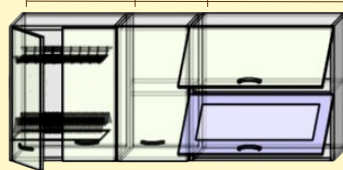

Кухня Корнелия МАРА

Цветовое решение столешниц:

Материал корпуса - ДСП 16мм,
Фасады - МДФ 16 мм (профиль «Система»),
Столешница - ДСП 26 мм,
Все кухни комплектуются сушкой.