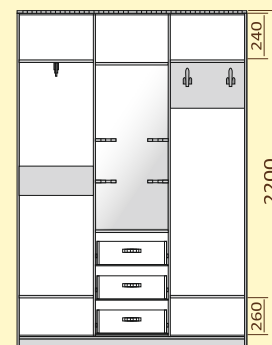

Система раздвижных дверей Laguna (Польша).

Материал - ДСП 16мм, внешние кромки и торцы дверей защищены накладной пластиковой кромкой С16. Зеркала крепятся на двери в производственных условиях и поставляются в наклеенном состоянии.