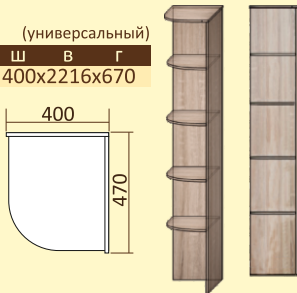

Элементы приставные СЕНАТОР

стеллаж приставной СЕНАТОР КМ...

КМ32 (универсальный)
Ш В Г
400x2216x670

КМ34 (универсальный)
Ш В Г
400x2216x670

КМ35 (универсальный)
Ш В Г
400x2216x670

КМ32-45 (универсальный)
Ш В Г
400x2216x670