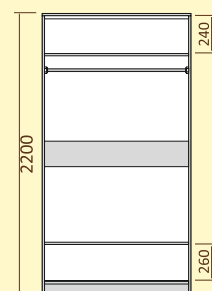

Шкаф-купе ЛАГУНА

2-х дверный

Комплектация дверей:

ШК..-00
(без зеркал)

ШК..-01
(1 зеркало)

ШК..-02
(2 зеркала)

Венге

Система раздвижных дверей Laguna (Польша).

Материал - ДСП 16мм, внешние кромки и торцы дверей защищены накладной пластиковой кромкой С16. Зеркала крепятся на двери в производственных условиях и поставляются в наклеенном состоянии.