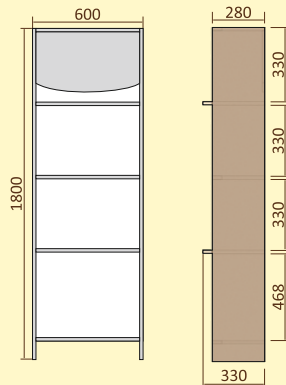

Материал корпуса - ДСП 16мм.

Комоды РИО

МДФ

Комод РИО 90-4ш

Ш В Г
905x980x505

Фрезеровка фасада:
-Фараон, -Гавана, -Ретро,
-Виктория, -Фонтан

Комод РИО 80-5ш

Ш В Г
805x1145x505

Полка настенная для книг КМ 25

Ш В Г
800x550x320

Варианты размещения:

Полка настенная для книг КМ 26

Ш В Г
682x982x160

Стеллаж

Стеллаж КМ30 волна

Ш В Г
600x1800x330

Белый

Материал корпуса - ДСП 16мм.

Стол журнальный ЛОТОС

Лотос-1

Ш В Г
670x580x670

Лотос-2

Ш В Г
680x580x680

Лотос-3