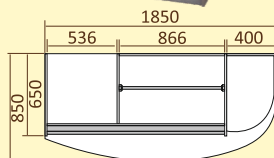

ШК..-02
(2 зеркала)

ШК04-.. Ш В Г
1520x2200x850

ШК05-.. Ш В Г
1850x2200x850

ШК06-.. Ш В Г
1520x2200x850

Венге

Венге светлый

Венге комбинированный

Ольха