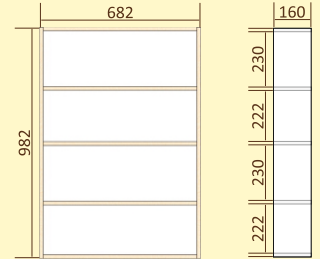

Полка настенная для книг КМ 25

Ш В Г
800x550x320

Варианты размещения:

Полка настенная для книг КМ 26

Ш В Г
682x982x160

Стеллаж

Стеллаж КМ30 волна

Ш В Г
600x1800x330