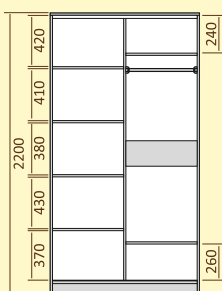

Шкаф-купе ЛАГУНА

2-х дверный

Комплектация дверей:

ШК..-00
(без зеркал)

ШК..-01
(1 зеркало)

ШК..-02
(2 зеркала)

ШК01-.. Ш В Г
1120x2200x850

ШК02-.. Ш В Г
1450x2200x850