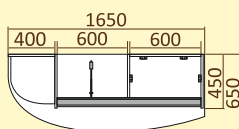

Шкаф-купе ЛАГУНА

2-х дверный в прихожую

ШК09-.. Ш В Г
1650x2200x650

Комплектация дверей:

ШК...00
(без зеркал)

ШК...01
(1 зеркало)

ШК...02
(2 зеркала)

Шкаф-купе ЛАГУНА