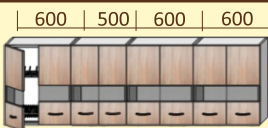

Кухня Корнелия Экстра 2,3