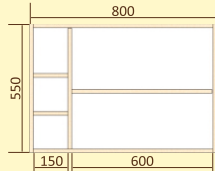

Полка настенная для книг КМ 25

Ш В Г
800x550x320

Варианты размещения: