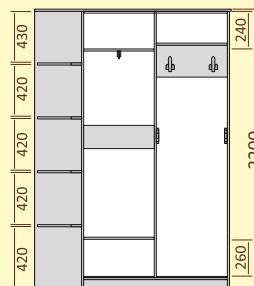

Шкаф-купе ЛАГУНА

2-х дверный в прихожую

ШК09-.. Ш В Г
1650x2200x650

Комплектация дверей:

ШК...00
(без зеркал)

ШК...01
(1 зеркало)

ШК...02
(2 зеркала)

Шкаф-купе ЛАГУНА