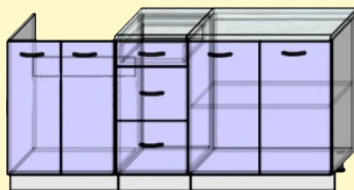

Кухня Корнелия МАРА

Цветовое решение столешниц:

Материал корпуса - ДСП 16мм,
Фасады - МДФ 16 мм (профиль «Система»),
Столешница - ДСП 26 мм,
Все кухни комплектуются сушкой.