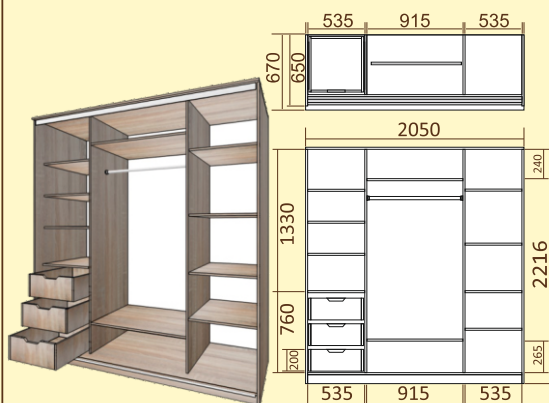

Шкаф-купе СЕНАТОР

Комплектация дверей:

Изображения для фотопечати шкафов-купе СЕНАТОР - страница 10-11

ШК10 Ш В Г
1450x2216x670

ШК11 Ш В Г
1750x2216x670

ШК12 Ш В Г
2050x2216x670

ШК10, ШК11, ШК12 - глубина шкафа 65см, комплектуются штангой.

ШК10-45 Ш В Г
1450x2216x470

ШК11-45 Ш В Г
1750x2216x470

ШК12-45 Ш В Г
2050x2216x470

ШК10-45, ШК11-45, ШК12-45 - глубина шкафа 45см, комплектуются выдвижной вешалкой.

Венге

Венге светлый

Венге комбинированный