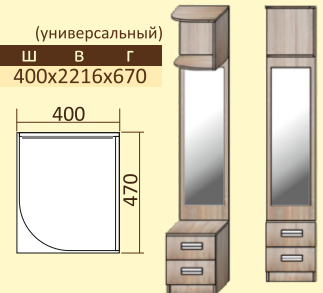

КМ35-45 (универсальный)
Ш В Г
400x2216x670