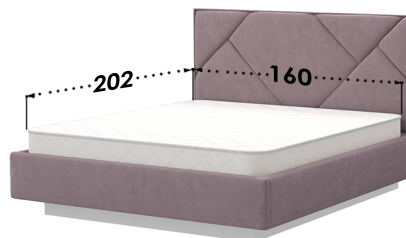

anrex

PUZZLE 160

Камилла 06

Камилла 09

Коллекция PUZZLE 160

Мягкая кровать

Микровелюр

Ширина: 171 ± 20 мм
Высота: 1155 ± 20 мм
Глубина: 2140 ± 20 мм

Размер спального места: 1600 x 2020 мм
Мощность подъемника: 1000N

Рекомендуемая высота матраса:
от 200 до 210 мм (матрас в комплект не входит)

anrex

серия мягкой мебели

Ткань: Микровелюр
КАМИЛЛА
Цвет: 03, 06, 07 или 09
Плотность: 370 г/м²
Состав: полиэстер 100%
Стойкость к истиранию :
70 000 циклов