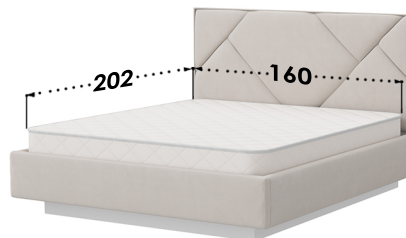

## Коллекция PUZZLE 160

Мягкая кровать

Микровелюр

Ширина: 171 ± 20 мм  
Высота: 1155 ± 20 мм  
Глубина: 2140 ± 20 мм

Размер спального места: 1600 x 2020 мм  
Мощность подъемника: 1000N

Рекомендуемая высота матраса:  
от 200 до 210 мм (матрас в комплект не входит)

Ткань: Микровелюр  
КАМИЛЛА  
Цвет: 03, 06, 07 или 09  
Плотность: 370 г/м2  
Состав: полиэстер 100%  
Стойкость к истиранию :  
70 000 циклов

**anrex**