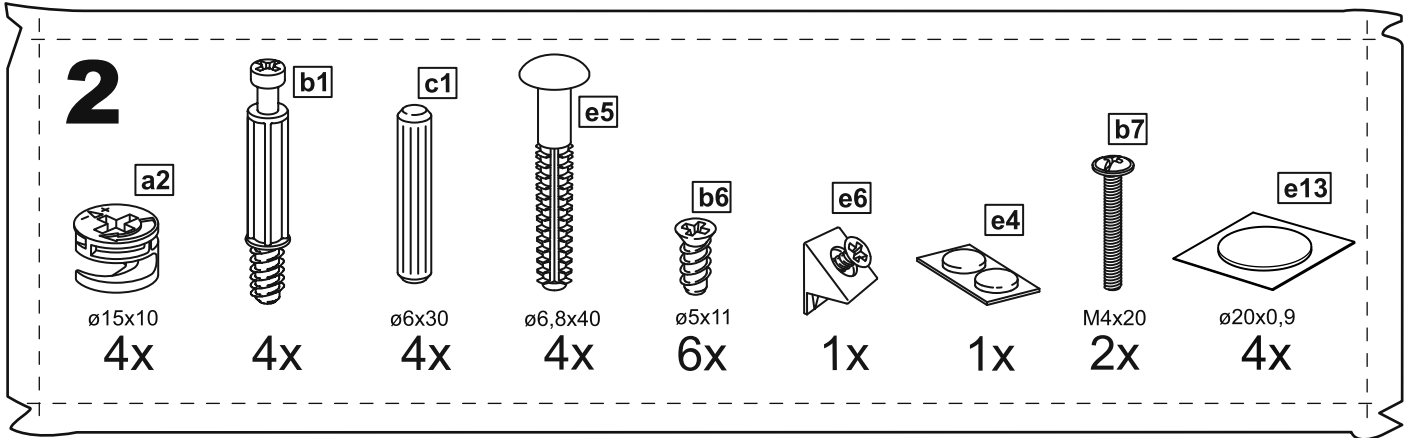

СИРИУС

шкаф комбинированный
2 двери и 1 ящик

№ поз.	Наименование	Кол-во	Габаритные размеры, мм
1	боковая стенка левая	1	1884×482×16
2	боковая стенка правая	1	1884×482×16
3	дверь короткая левая	1	1525×387×16
4	дверь короткая правая	1	1525×387×16
5	крышка	1	782×502×16
6	полка	1	748×476,5×16
7	цоколь	2	748×65×16
8	фасад ящика	1	777×285×16
9	боковая стенка ящика левая	1	385×206×12
10	боковая стенка ящика правая	1	385×206×12
11	задняя стенка ящика	1	705×206×12
12	дно ящика	1	710×374×3
13	задняя стенка (двойная)	1	1835×768×2,5