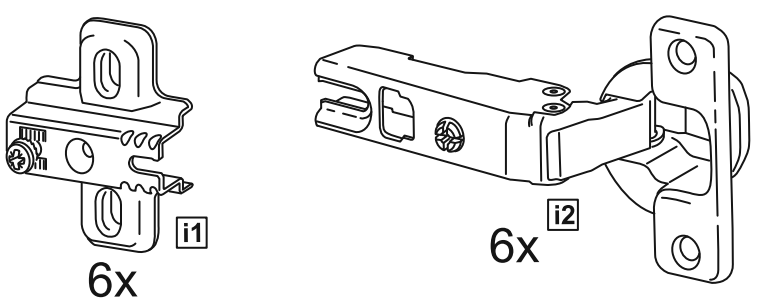

СИРИУС

шкаф комбинированный
2 двери и 1 ящик

№ поз.	Наименование	Кол-во	Габаритные размеры, мм
1	боковая стенка левая	1	1884×482×16
2	боковая стенка правая	1	1884×482×16
3	дверь короткая левая	1	1525×387×16
4	дверь короткая правая	1	1525×387×16
5	крышка	1	782×502×16
6	полка	1	748×476,5×16
7	цоколь	2	748×65×16
8	фасад ящика	1	777×285×16
9	боковая стенка ящика левая	1	385×206×12
10	боковая стенка ящика правая	1	385×206×12
11	задняя стенка ящика	1	705×206×12
12	дно ящика	1	710×374×3
13	задняя стенка (двойная)	1	1835×768×2,5