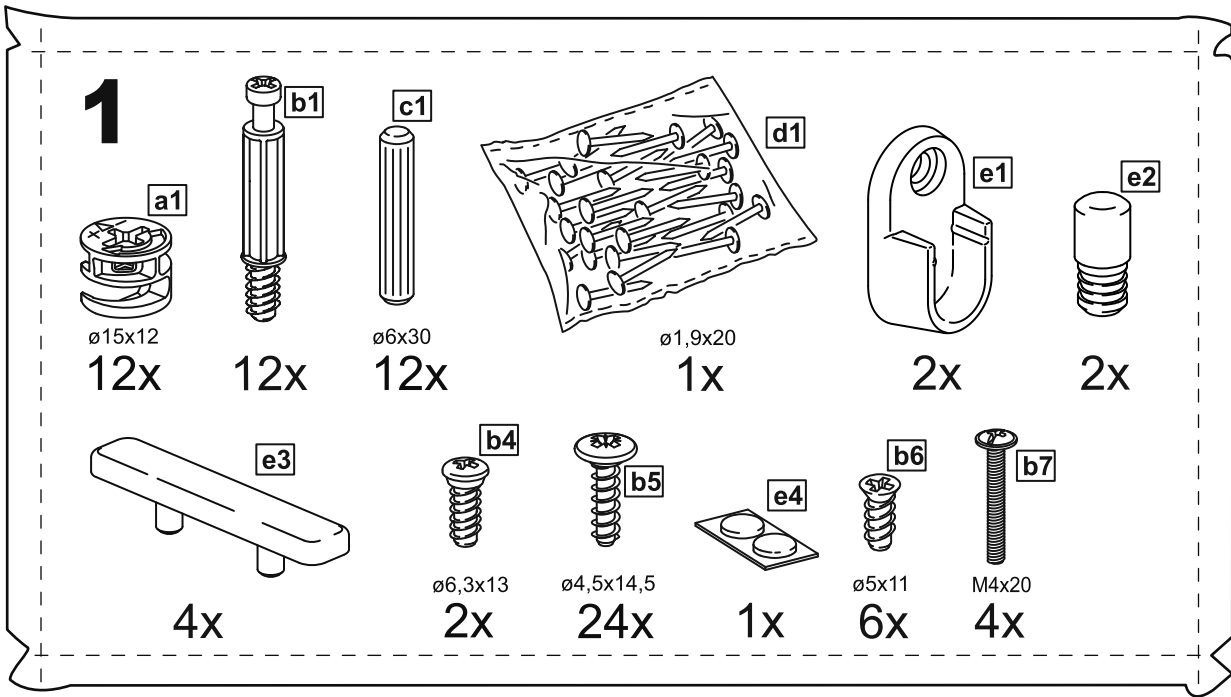

СИРИУС

шкаф комбинированный
2 двери и 1 ящик

№ поз.	Наименование	Кол-во	Габаритные размеры, мм
1	боковая стенка левая	1	1884×482×16
2	боковая стенка правая	1	1884×482×16
3	дверь короткая левая	1	1525×387×16
4	дверь короткая правая	1	1525×387×16
5	крышка	1	782×502×16
6	полка	1	748×476,5×16
7	цоколь	2	748×65×16
8	фасад ящика	1	777×285×16
9	боковая стенка ящика левая	1	385×206×12
10	боковая стенка ящика правая	1	385×206×12
11	задняя стенка ящика	1	705×206×12
12	дно ящика	1	710×374×3
13	задняя стенка (двойная)	1	1835×768×2,5

1

2

6

7

8

9

9

10

14

15

16

17

18

19

20

21