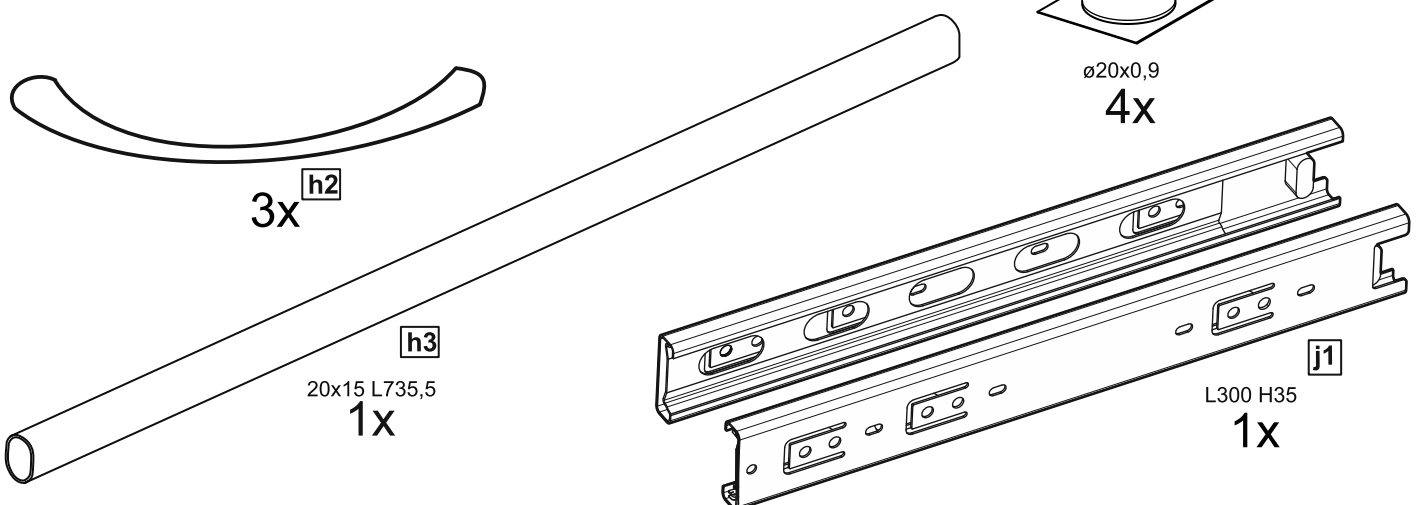

СИРИУС

шкаф комбинированный
2 двери и 1 ящик

№ поз.	Наименование	Кол-во	Габаритные размеры, мм
1	боковая стенка левая	1	1884×482×16
2	боковая стенка правая	1	1884×482×16
3	дверь короткая левая	1	1525×387×16
4	дверь короткая правая	1	1525×387×16
5	крышка	1	782×502×16
6	полка	1	748×476,5×16
7	цоколь	2	748×65×16
8	фасад ящика	1	777×285×16
9	боковая стенка ящика левая	1	385×206×12
10	боковая стенка ящика правая	1	385×206×12
11	задняя стенка ящика	1	705×206×12
12	дно ящика	1	710×374×3
13	задняя стенка (двойная)	1	1835×768×2,5