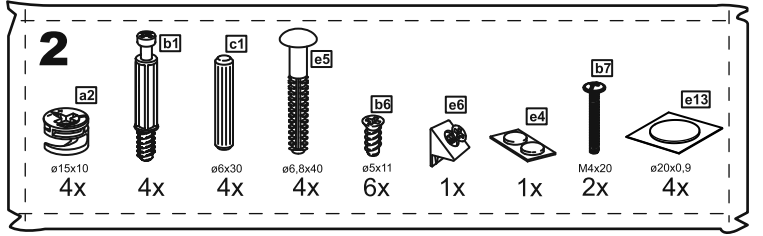

СИРИУС

шкаф комбинированный
2 двери и 1 ящик

№ поз.	Наименование	Кол-во	Габаритные размеры, мм
1	боковая стенка левая	1	1884×482×16
2	боковая стенка правая	1	1884×482×16
3	дверь короткая левая	1	1525×387×16
4	дверь короткая правая	1	1525×387×16
5	крышка	1	782×502×16
6	полка	1	748×476,5×16
7	цоколь	2	748×65×16
8	фасад ящика	1	777×285×16
9	боковая стенка ящика левая	1	385×206×12
10	боковая стенка ящика правая	1	385×206×12
11	задняя стенка ящика	1	705×206×12
12	дно ящика	1	710×374×3
13	задняя стенка (двойная)	1	1835×768×2,5

1

2

6

7

8

9

9

10