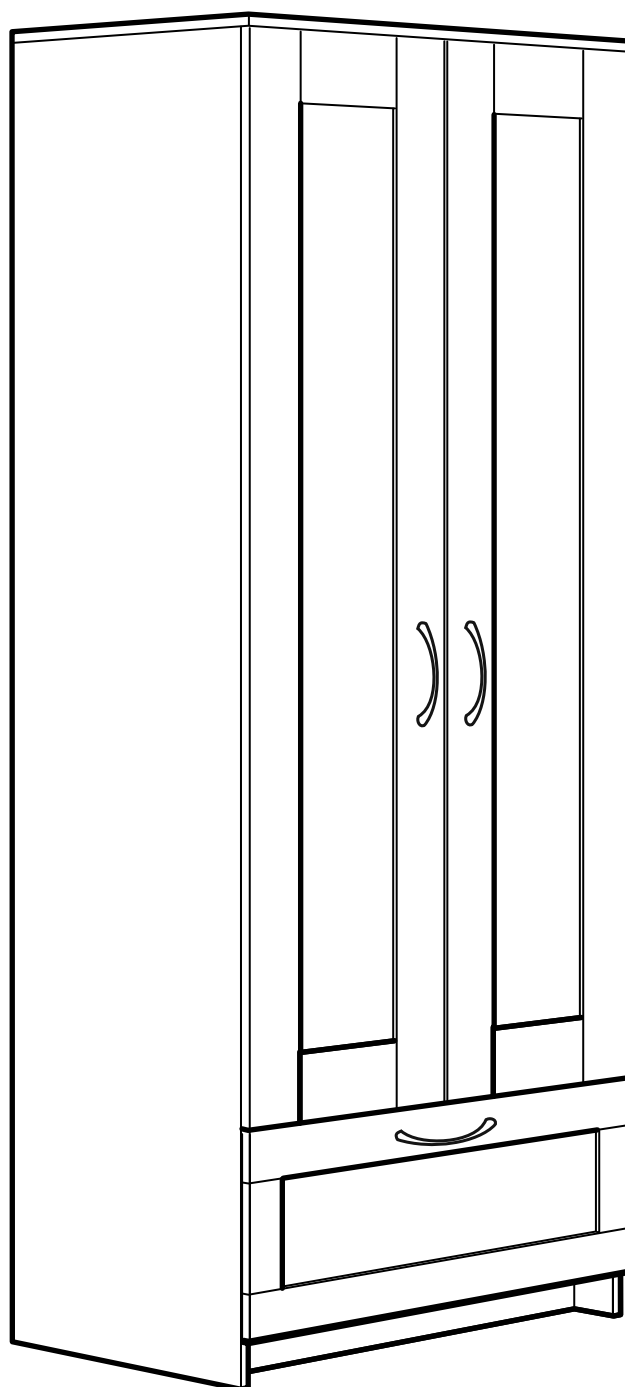

СИРИУС

шкаф комбинированный
2 двери и 1 ящик

№ поз.	Наименование	Кол-во	Габаритные размеры, мм
1	боковая стенка левая	1	1884×482×16
2	боковая стенка правая	1	1884×482×16
3	дверь короткая левая	1	1525×387×16
4	дверь короткая правая	1	1525×387×16
5	крышка	1	782×502×16
6	полка	1	748×476,5×16
7	цоколь	2	748×65×16
8	фасад ящика	1	777×285×16
9	боковая стенка ящика левая	1	385×206×12
10	боковая стенка ящика правая	1	385×206×12
11	задняя стенка ящика	1	705×206×12
12	дно ящика	1	710×374×3
13	задняя стенка (двойная)	1	1835×768×2,5

1

2

6

7

8

9

9

10

14

15

16

17

18

19

20

21