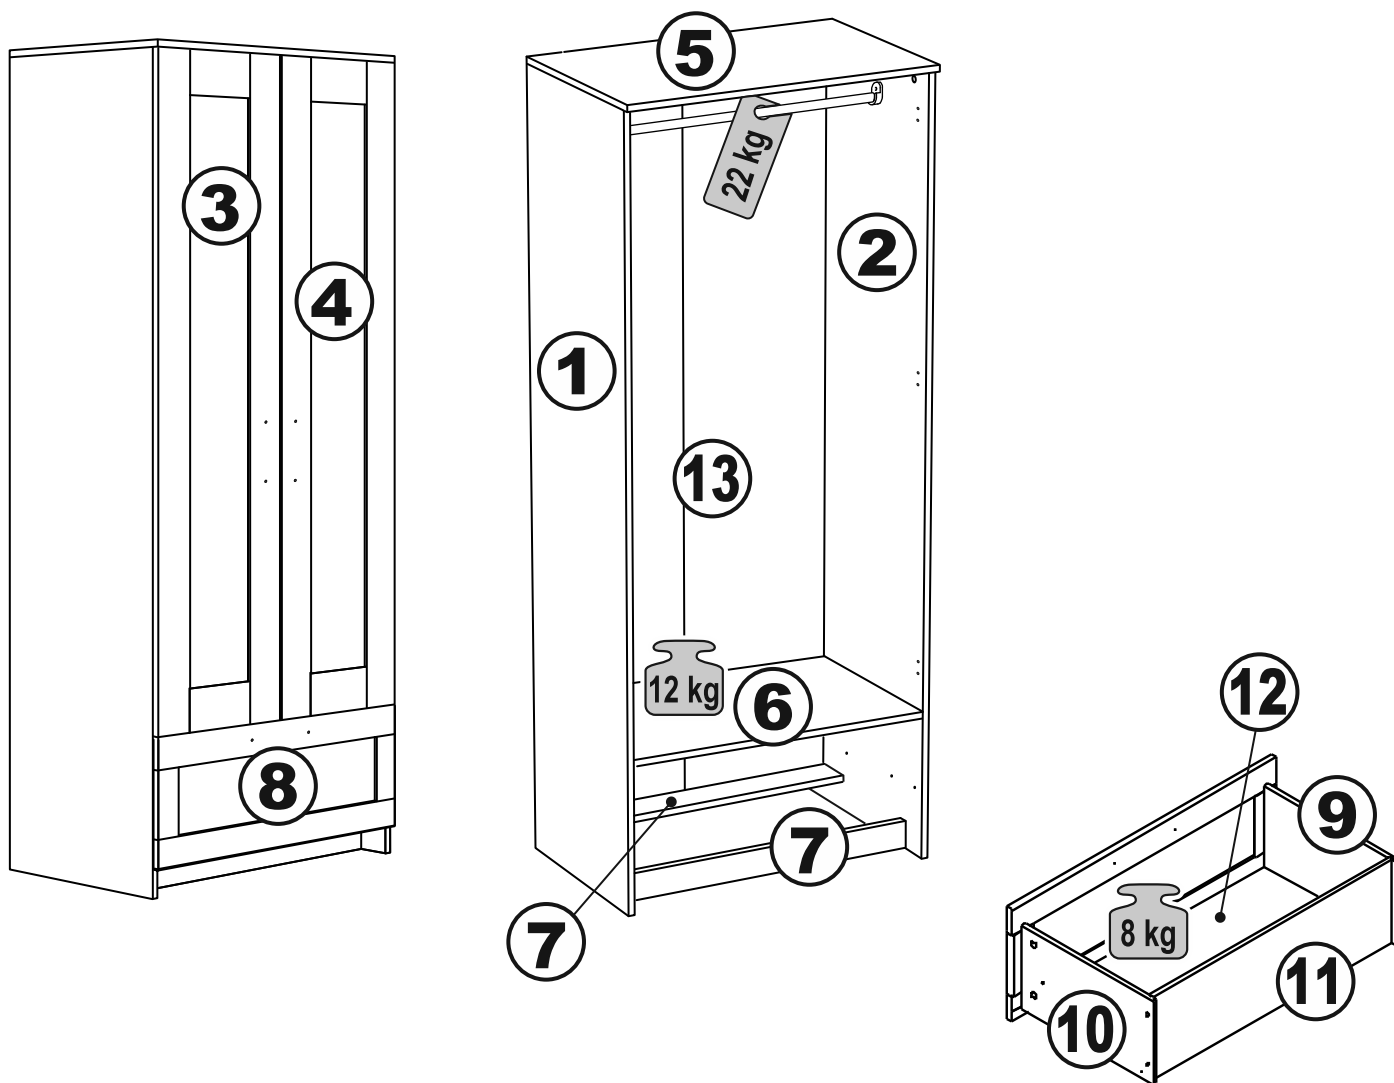

СИРИУС

шкаф комбинированный
2 двери и 1 ящик

№ поз.	Наименование	Кол-во	Габаритные размеры, мм
1	боковая стенка левая	1	1884×482×16
2	боковая стенка правая	1	1884×482×16
3	дверь короткая левая	1	1525×387×16
4	дверь короткая правая	1	1525×387×16
5	крышка	1	782×502×16
6	полка	1	748×476,5×16
7	цоколь	2	748×65×16
8	фасад ящика	1	777×285×16
9	боковая стенка ящика левая	1	385×206×12
10	боковая стенка ящика правая	1	385×206×12
11	задняя стенка ящика	1	705×206×12
12	дно ящика	1	710×374×3
13	задняя стенка (двойная)	1	1835×768×2,5

1

2

6

7

8

9

9

10

14

15

16

17

18

19

20

21