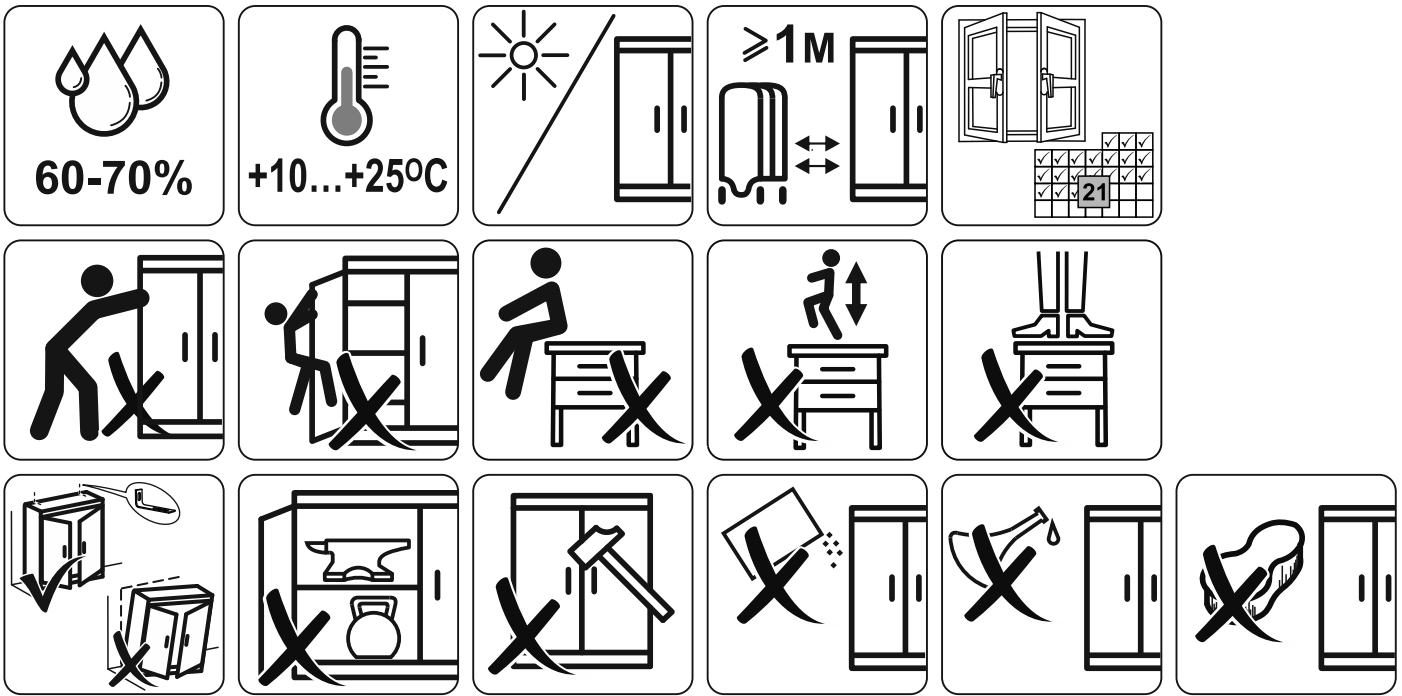

СИРИУС

шкаф комбинированный
2 двери и 1 ящик

№ поз.	Наименование	Кол-во	Габаритные размеры, мм
1	боковая стенка левая	1	1884×482×16
2	боковая стенка правая	1	1884×482×16
3	дверь короткая левая	1	1525×387×16
4	дверь короткая правая	1	1525×387×16
5	крышка	1	782×502×16
6	полка	1	748×476,5×16
7	цоколь	2	748×65×16
8	фасад ящика	1	777×285×16
9	боковая стенка ящика левая	1	385×206×12
10	боковая стенка ящика правая	1	385×206×12
11	задняя стенка ящика	1	705×206×12
12	дно ящика	1	710×374×3
13	задняя стенка (двойная)	1	1835×768×2,5