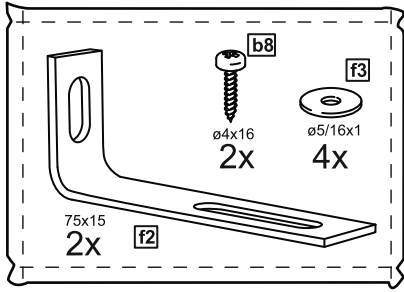

СИРИУС

шкаф комбинированный
2 двери и 1 ящик

№ поз.	Наименование	Кол-во	Габаритные размеры, мм
1	боковая стенка левая	1	1884×482×16
2	боковая стенка правая	1	1884×482×16
3	дверь короткая левая	1	1525×387×16
4	дверь короткая правая	1	1525×387×16
5	крышка	1	782×502×16
6	полка	1	748×476,5×16
7	цоколь	2	748×65×16
8	фасад ящика	1	777×285×16
9	боковая стенка ящика левая	1	385×206×12
10	боковая стенка ящика правая	1	385×206×12
11	задняя стенка ящика	1	705×206×12
12	дно ящика	1	710×374×3
13	задняя стенка (двойная)	1	1835×768×2,5

1

2

6

7

8

9

9

10