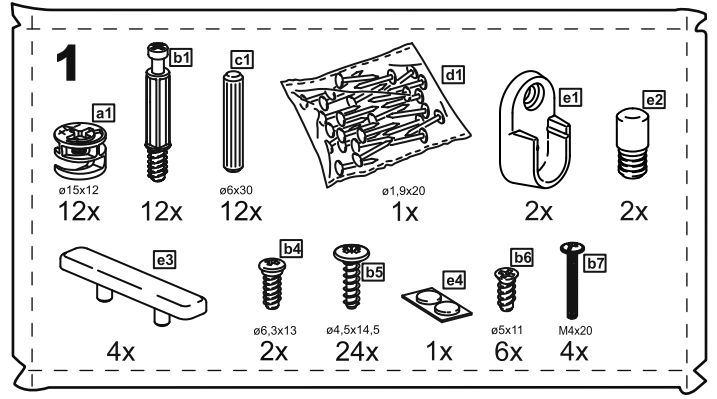

СИРИУС

шкаф комбинированный
2 двери и 1 ящик

№ поз.	Наименование	Кол-во	Габаритные размеры, мм
1	боковая стенка левая	1	1884×482×16
2	боковая стенка правая	1	1884×482×16
3	дверь короткая левая	1	1525×387×16
4	дверь короткая правая	1	1525×387×16
5	крышка	1	782×502×16
6	полка	1	748×476,5×16
7	цоколь	2	748×65×16
8	фасад ящика	1	777×285×16
9	боковая стенка ящика левая	1	385×206×12
10	боковая стенка ящика правая	1	385×206×12
11	задняя стенка ящика	1	705×206×12
12	дно ящика	1	710×374×3
13	задняя стенка (двойная)	1	1835×768×2,5

1

2

6

7

8

9

9

10

14

15

16

17

18

19

20

21