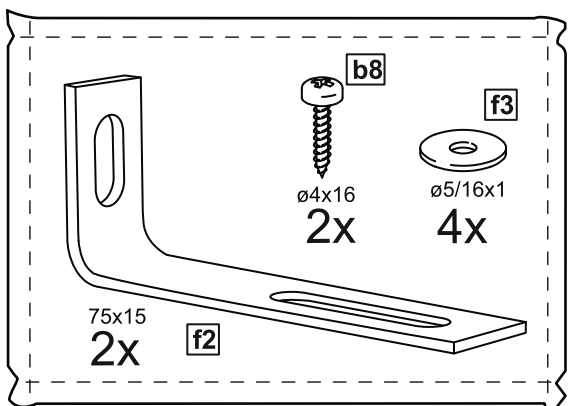

СИРИУС

шкаф комбинированный
2 двери и 1 ящик

№ поз.	Наименование	Кол-во	Габаритные размеры, мм
1	боковая стенка левая	1	1884×482×16
2	боковая стенка правая	1	1884×482×16
3	дверь короткая левая	1	1525×387×16
4	дверь короткая правая	1	1525×387×16
5	крышка	1	782×502×16
6	полка	1	748×476,5×16
7	цоколь	2	748×65×16
8	фасад ящика	1	777×285×16
9	боковая стенка ящика левая	1	385×206×12
10	боковая стенка ящика правая	1	385×206×12
11	задняя стенка ящика	1	705×206×12
12	дно ящика	1	710×374×3
13	задняя стенка (двойная)	1	1835×768×2,5