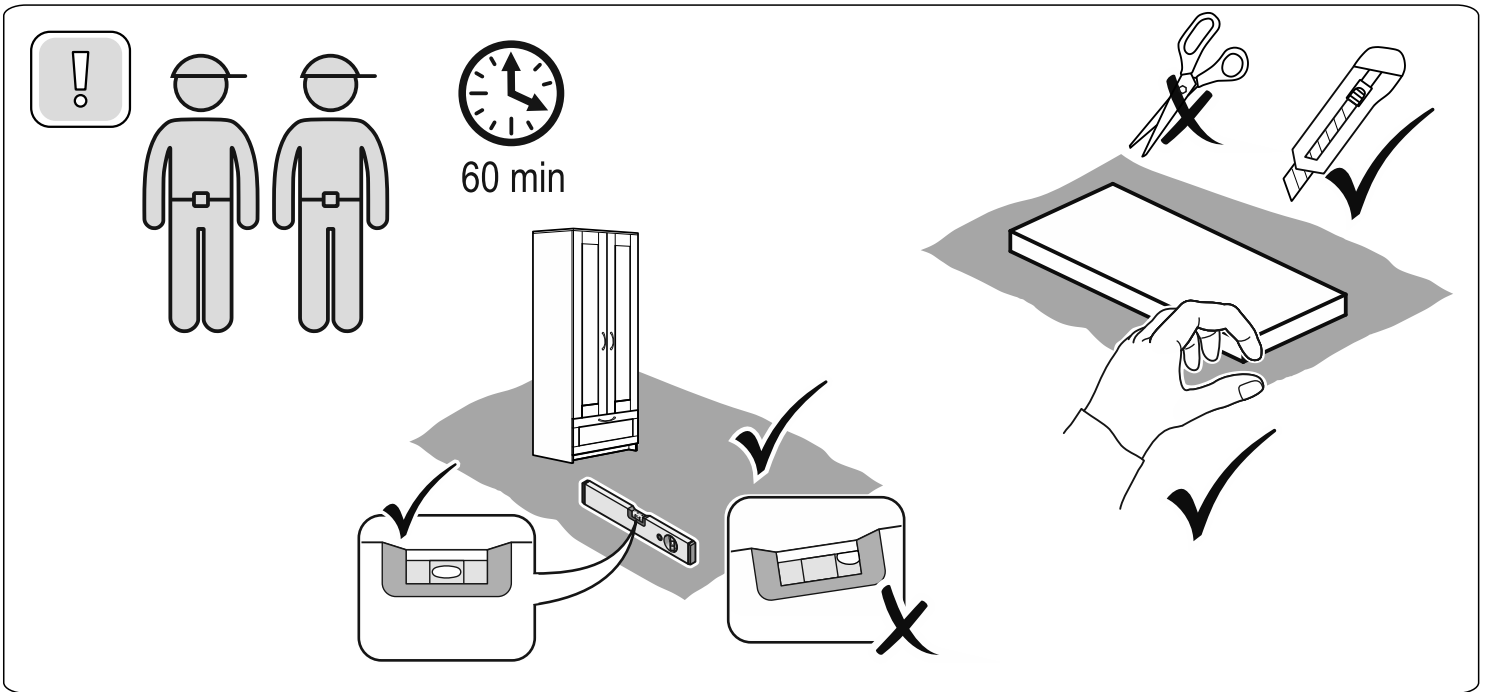

СИРИУС

шкаф комбинированный
2 двери и 1 ящик

№ поз.	Наименование	Кол-во	Габаритные размеры, мм
1	боковая стенка левая	1	1884×482×16
2	боковая стенка правая	1	1884×482×16
3	дверь короткая левая	1	1525×387×16
4	дверь короткая правая	1	1525×387×16
5	крышка	1	782×502×16
6	полка	1	748×476,5×16
7	цоколь	2	748×65×16
8	фасад ящика	1	777×285×16
9	боковая стенка ящика левая	1	385×206×12
10	боковая стенка ящика правая	1	385×206×12
11	задняя стенка ящика	1	705×206×12
12	дно ящика	1	710×374×3
13	задняя стенка (двойная)	1	1835×768×2,5