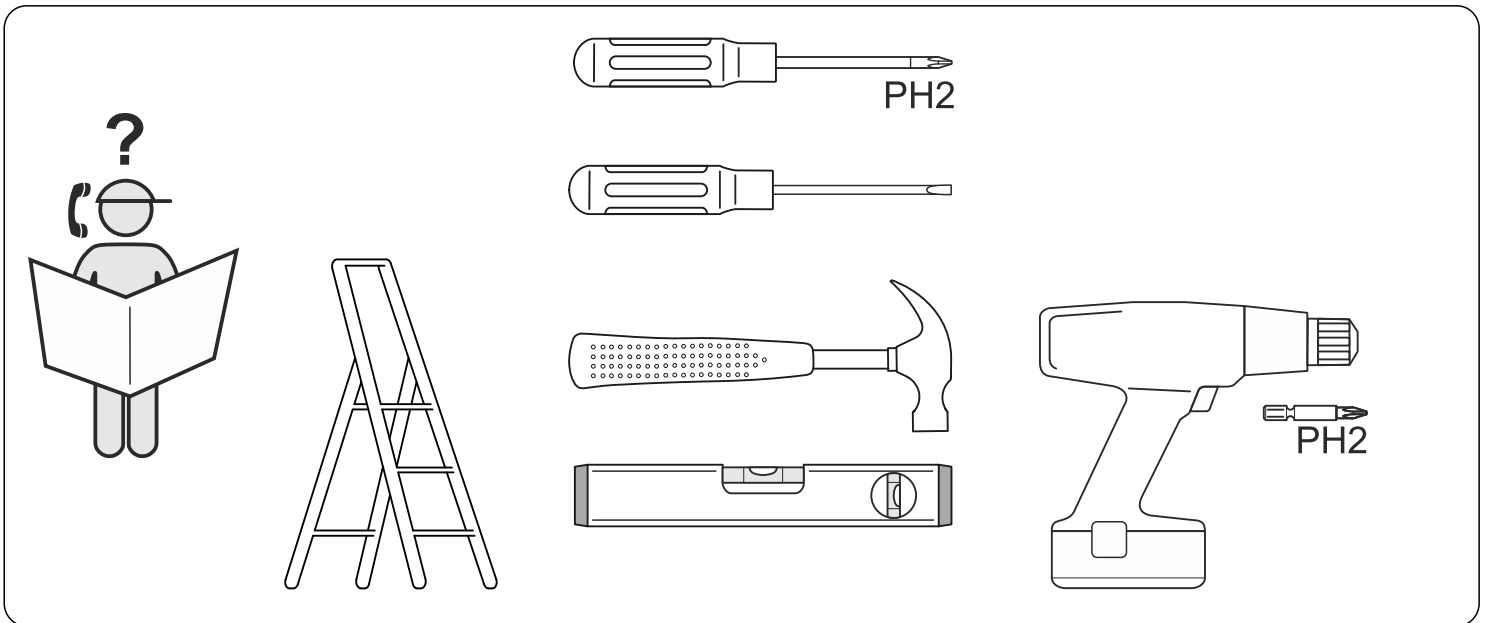

МАКС

ЯЩИК ВЫДВИЖНОЙ

50x36

75x36

100x36

ящик выдвигной 50x36

№ поз.	Наименование	Кол-во	Габаритные размеры, мм
1	фасад ящика	1	429×159×16
2	боковая стенка ящика правая	1	334,5×149×12
3	боковая стенка ящика левая	1	334,5×149×12
4	задняя стенка ящика	1	403×147×16
5	дно ящика	1	414×325×6

ящик выдвигной 100x36

№ поз.	Наименование	Кол-во	Габаритные размеры, мм
1	фасад ящика	1	929×159×16
2	боковая стенка ящика правая	1	334,5×149×12
3	боковая стенка ящика левая	1	334,5×149×12
4	задняя стенка ящика	1	903×147×16
5	дно ящика	1	914×325×6