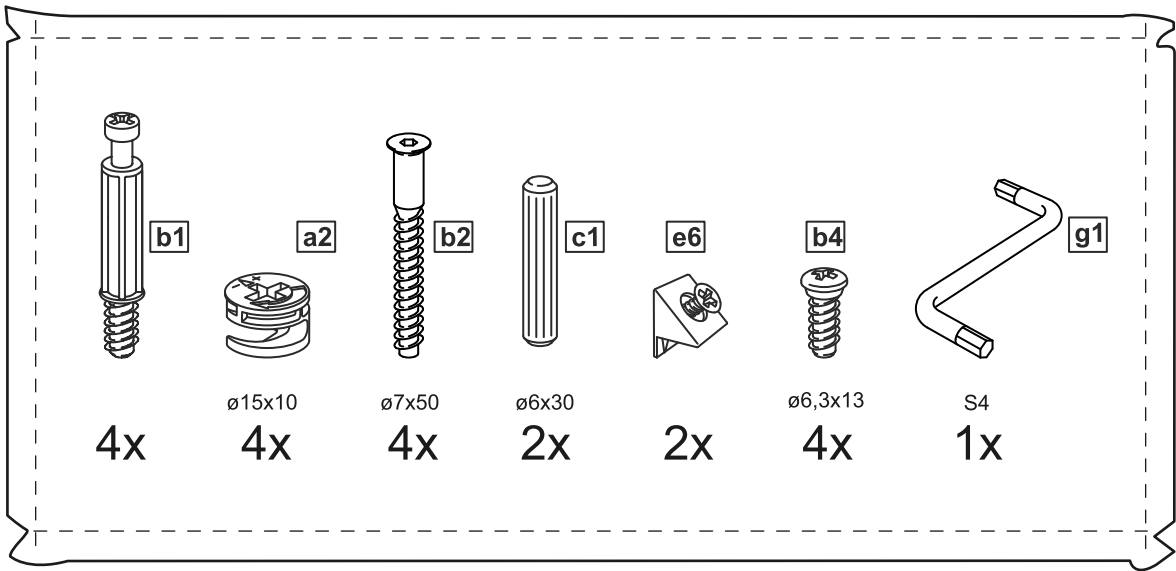

МАКС

ЯЩИК ВЫДВИЖНОЙ

50x36

75x36

100x36

ящик выдвигной 50x36

№ поз.	Наименование	Кол-во	Габаритные размеры, мм
1	фасад ящика	1	429×159×16
2	боковая стенка ящика правая	1	334,5×149×12
3	боковая стенка ящика левая	1	334,5×149×12
4	задняя стенка ящика	1	403×147×16
5	дно ящика	1	414×325×6

ящик выдвигной 75x36

№ поз.	Наименование	Кол-во	Габаритные размеры, мм
1	фасад ящика	1	679×159×16
2	боковая стенка ящика правая	1	334,5×149×12
3	боковая стенка ящика левая	1	334,5×149×12
4	задняя стенка ящика	1	653×147×16
5	дно ящика	1	664×325×6

ящик выдвигной 100x36

№ поз.	Наименование	Кол-во	Габаритные размеры, мм
1	фасад ящика	1	929×159×16
2	боковая стенка ящика правая	1	334,5×149×12
3	боковая стенка ящика левая	1	334,5×149×12
4	задняя стенка ящика	1	903×147×16
5	дно ящика	1	914×325×6