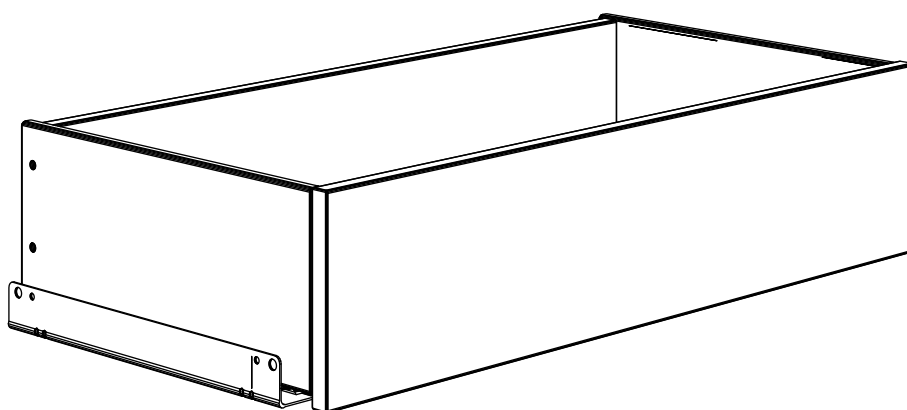

МАКС

ЯЩИК ВЫДВИЖНОЙ

50x36

75x36

100x36

ящик выдвигной 50x36

№ поз.	Наименование	Кол-во	Габаритные размеры, мм
1	фасад ящика	1	429×159×16
2	боковая стенка ящика правая	1	334,5×149×12
3	боковая стенка ящика левая	1	334,5×149×12
4	задняя стенка ящика	1	403×147×16
5	дно ящика	1	414×325×6

ящик выдвигной 75x36

№ поз.	Наименование	Кол-во	Габаритные размеры, мм
1	фасад ящика	1	679×159×16
2	боковая стенка ящика правая	1	334,5×149×12
3	боковая стенка ящика левая	1	334,5×149×12
4	задняя стенка ящика	1	653×147×16
5	дно ящика	1	664×325×6

ящик выдвигной 100x36

№ поз.	Наименование	Кол-во	Габаритные размеры, мм
1	фасад ящика	1	929×159×16
2	боковая стенка ящика правая	1	334,5×149×12
3	боковая стенка ящика левая	1	334,5×149×12
4	задняя стенка ящика	1	903×147×16
5	дно ящика	1	914×325×6