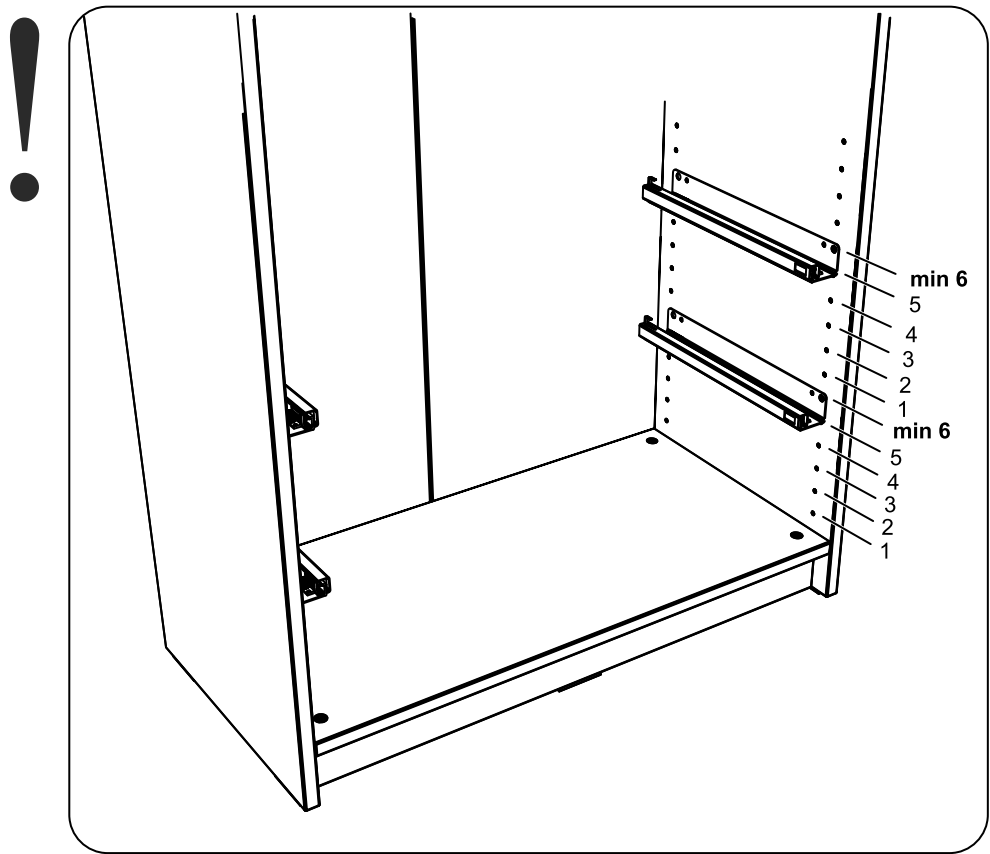

ящик выдвигной 100x36

№ поз.	Наименование	Кол-во	Габаритные размеры, мм
1	фасад ящика	1	929×159×16
2	боковая стенка ящика правая	1	334,5×149×12
3	боковая стенка ящика левая	1	334,5×149×12
4	задняя стенка ящика	1	903×147×16
5	дно ящика	1	914×325×6

1

2

3

4

5

6

7

8