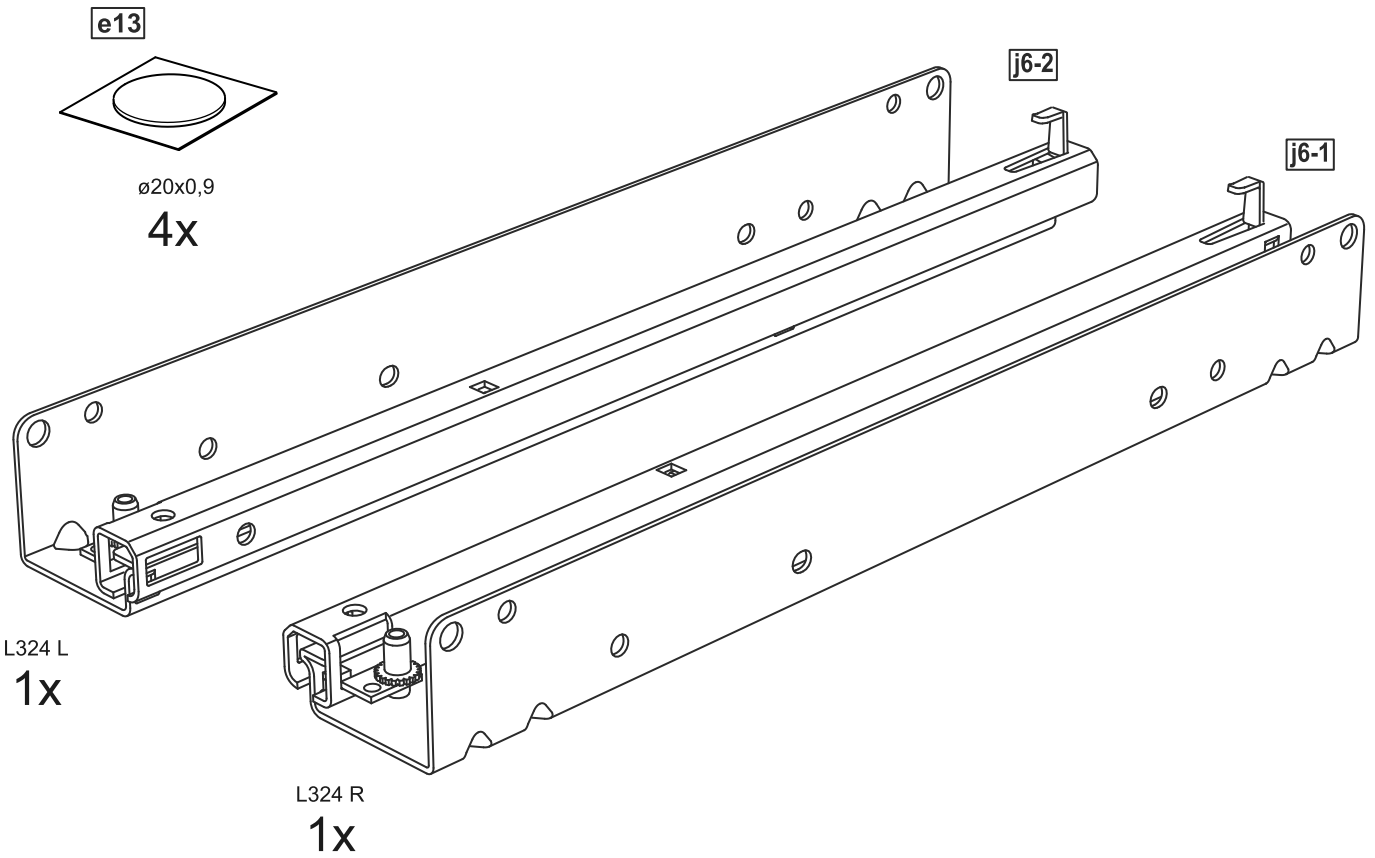

МАКС

ЯЩИК ВЫДВИЖНОЙ

50x36

75x36

100x36

ящик выдвигной 50x36

№ поз.	Наименование	Кол-во	Габаритные размеры, мм
1	фасад ящика	1	429×159×16
2	боковая стенка ящика правая	1	334,5×149×12
3	боковая стенка ящика левая	1	334,5×149×12
4	задняя стенка ящика	1	403×147×16
5	дно ящика	1	414×325×6

ящик выдвигной 75x36

№ поз.	Наименование	Кол-во	Габаритные размеры, мм
1	фасад ящика	1	679×159×16
2	боковая стенка ящика правая	1	334,5×149×12
3	боковая стенка ящика левая	1	334,5×149×12
4	задняя стенка ящика	1	653×147×16
5	дно ящика	1	664×325×6

ящик выдвигной 100x36

№ поз.	Наименование	Кол-во	Габаритные размеры, мм
1	фасад ящика	1	929×159×16
2	боковая стенка ящика правая	1	334,5×149×12
3	боковая стенка ящика левая	1	334,5×149×12
4	задняя стенка ящика	1	903×147×16
5	дно ящика	1	914×325×6