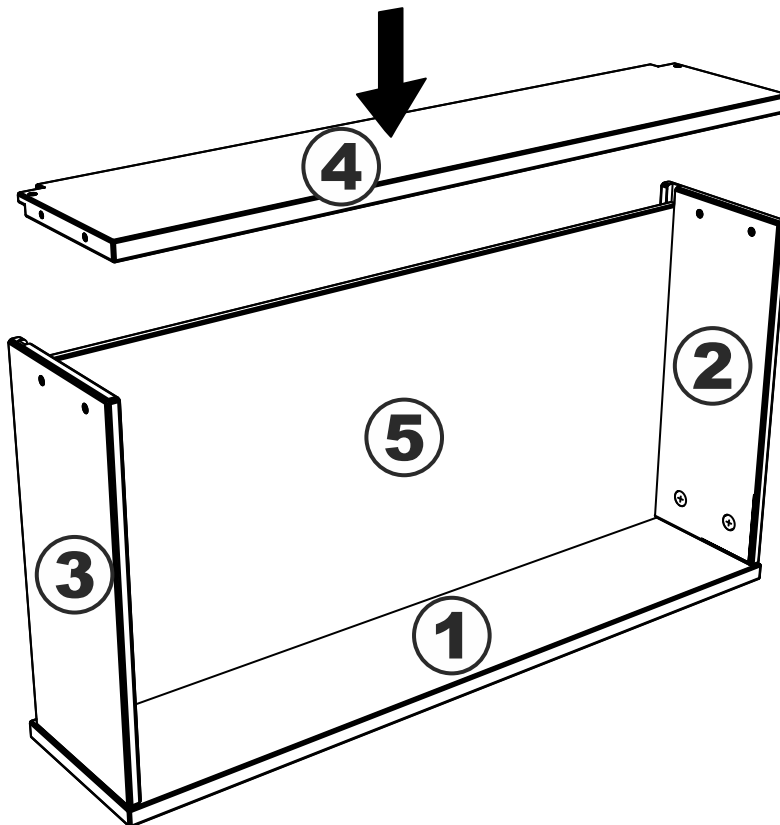

ящик выдвигной 100x36

№ поз.	Наименование	Кол-во	Габаритные размеры, мм
1	фасад ящика	1	929×159×16
2	боковая стенка ящика правая	1	334,5×149×12
3	боковая стенка ящика левая	1	334,5×149×12
4	задняя стенка ящика	1	903×147×16
5	дно ящика	1	914×325×6

1

2

3

4

5

6

7

8