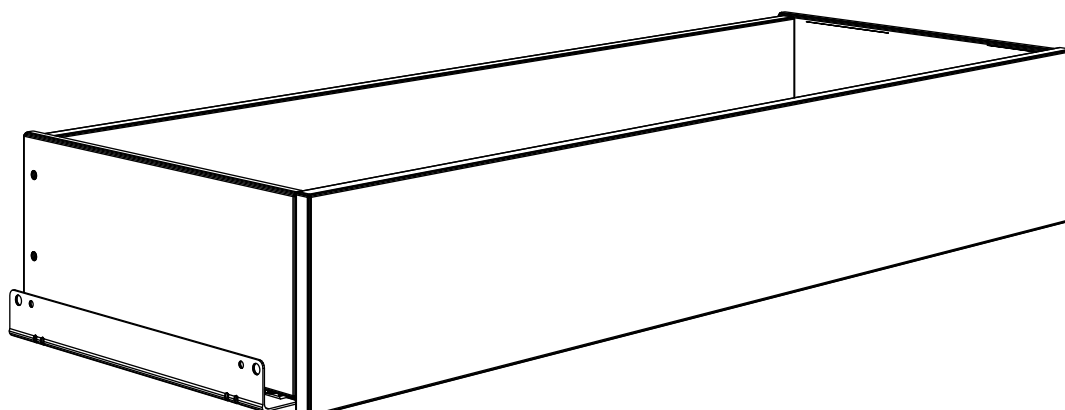

МАКС

ЯЩИК ВЫДВИЖНОЙ

50x36

75x36

100x36

ящик выдвигной 50x36

№ поз.	Наименование	Кол-во	Габаритные размеры, мм
1	фасад ящика	1	429×159×16
2	боковая стенка ящика правая	1	334,5×149×12
3	боковая стенка ящика левая	1	334,5×149×12
4	задняя стенка ящика	1	403×147×16
5	дно ящика	1	414×325×6

ящик выдвигной 75x36

№ поз.	Наименование	Кол-во	Габаритные размеры, мм
1	фасад ящика	1	679×159×16
2	боковая стенка ящика правая	1	334,5×149×12
3	боковая стенка ящика левая	1	334,5×149×12
4	задняя стенка ящика	1	653×147×16
5	дно ящика	1	664×325×6

ящик выдвигной 100x36

№ поз.	Наименование	Кол-во	Габаритные размеры, мм
1	фасад ящика	1	929×159×16
2	боковая стенка ящика правая	1	334,5×149×12
3	боковая стенка ящика левая	1	334,5×149×12
4	задняя стенка ящика	1	903×147×16
5	дно ящика	1	914×325×6