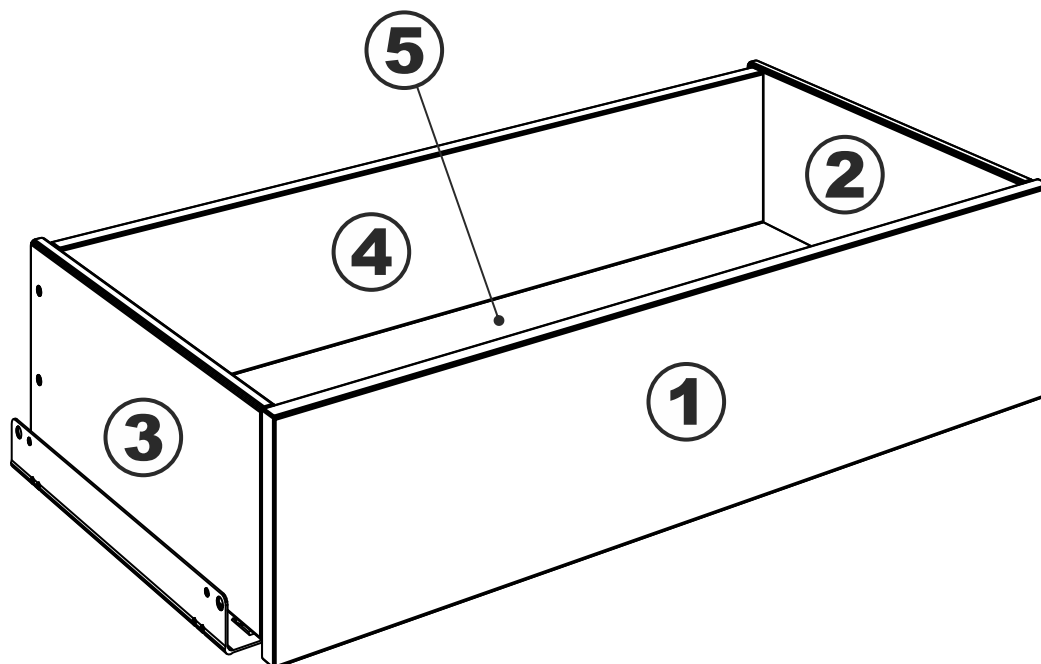

МАКС

ЯЩИК ВЫДВИЖНОЙ

50x36

75x36

100x36

ящик выдвигной 50x36

№ поз.	Наименование	Кол-во	Габаритные размеры, мм
1	фасад ящика	1	429×159×16
2	боковая стенка ящика правая	1	334,5×149×12
3	боковая стенка ящика левая	1	334,5×149×12
4	задняя стенка ящика	1	403×147×16
5	дно ящика	1	414×325×6

ящик выдвигной 75x36

№ поз.	Наименование	Кол-во	Габаритные размеры, мм
1	фасад ящика	1	679×159×16
2	боковая стенка ящика правая	1	334,5×149×12
3	боковая стенка ящика левая	1	334,5×149×12
4	задняя стенка ящика	1	653×147×16
5	дно ящика	1	664×325×6

ящик выдвигной 100x36

№ поз.	Наименование	Кол-во	Габаритные размеры, мм
1	фасад ящика	1	929×159×16
2	боковая стенка ящика правая	1	334,5×149×12
3	боковая стенка ящика левая	1	334,5×149×12
4	задняя стенка ящика	1	903×147×16
5	дно ящика	1	914×325×6