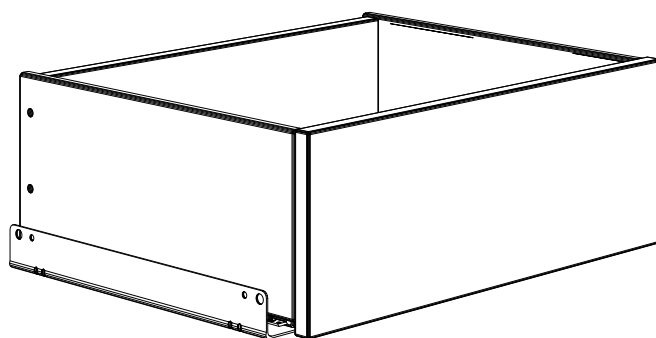

МАКС

ЯЩИК ВЫДВИЖНОЙ

50x36

75x36

100x36

ящик выдвигной 50x36

№ поз.	Наименование	Кол-во	Габаритные размеры, мм
1	фасад ящика	1	429×159×16
2	боковая стенка ящика правая	1	334,5×149×12
3	боковая стенка ящика левая	1	334,5×149×12
4	задняя стенка ящика	1	403×147×16
5	дно ящика	1	414×325×6

ящик выдвигной 75x36

№ поз.	Наименование	Кол-во	Габаритные размеры, мм
1	фасад ящика	1	679×159×16
2	боковая стенка ящика правая	1	334,5×149×12
3	боковая стенка ящика левая	1	334,5×149×12
4	задняя стенка ящика	1	653×147×16
5	дно ящика	1	664×325×6

ящик выдвигной 100x36

№ поз.	Наименование	Кол-во	Габаритные размеры, мм
1	фасад ящика	1	929×159×16
2	боковая стенка ящика правая	1	334,5×149×12
3	боковая стенка ящика левая	1	334,5×149×12
4	задняя стенка ящика	1	903×147×16
5	дно ящика	1	914×325×6