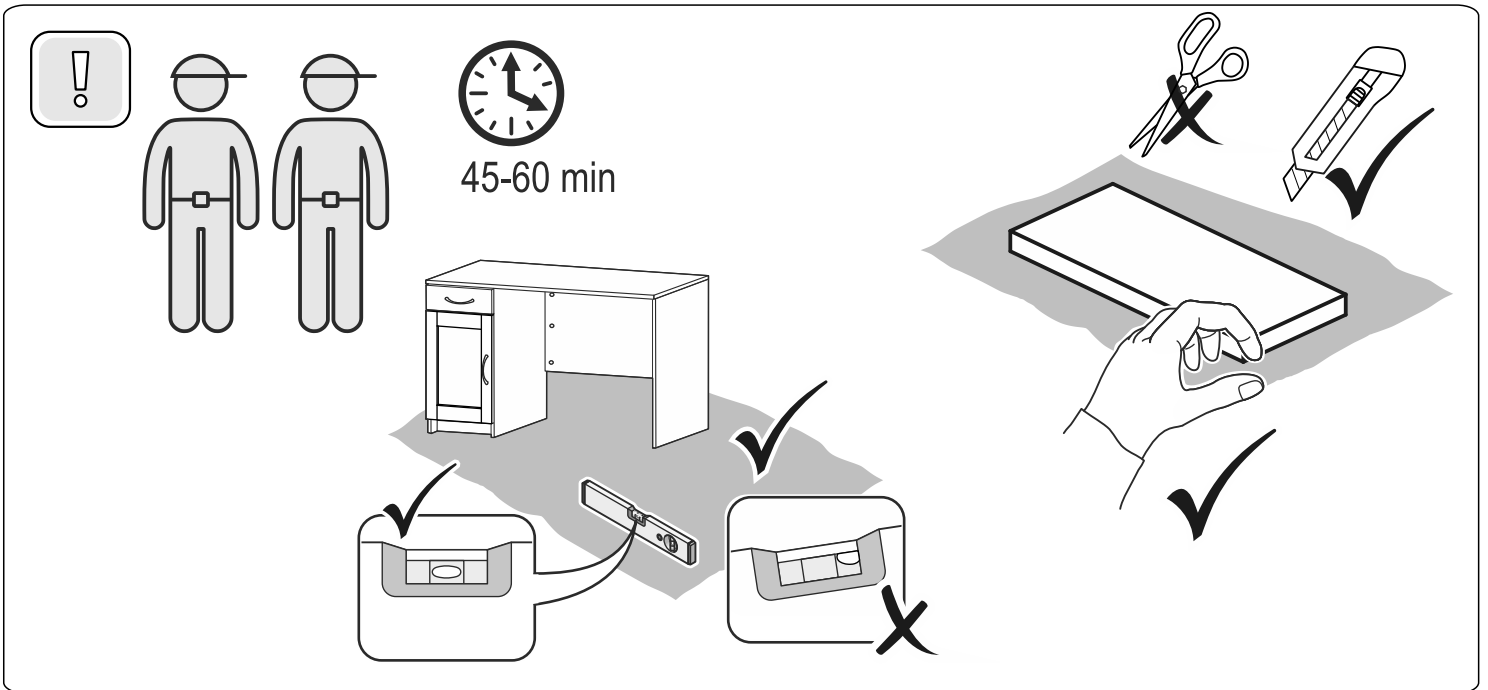

КАСТОР

стол письменный
116x65

возможны два варианта сборки изделия:

№ поз.	Наименование	Кол-во	Габаритные размеры, мм
1	крышка	1	1156×650×18
2	боковая стенка стола	1	732×620×16
3	боковая стенка стола внутренняя	1	732×620×16
4	боковая стенка стола наружная	1	732×620×16
5	задняя стенка стола	1	760×500×16
6	задняя стенка тумбы стола	1	732×338×16
7	полка съемная	1	337×600×16
8	дно тумбы стола	1	338×600×16
9	фасад ящика	1	367×119×16
10	боковая стенка ящика правая	1	445×95×12
11	боковая стенка ящика левая	1	445×95×12
12	задняя стенка ящика	1	313×92×12
13	дно ящика	1	318×434×3
14	дверь тумбы стола	1	537×367×16
15	цоколь	1	338×65×16