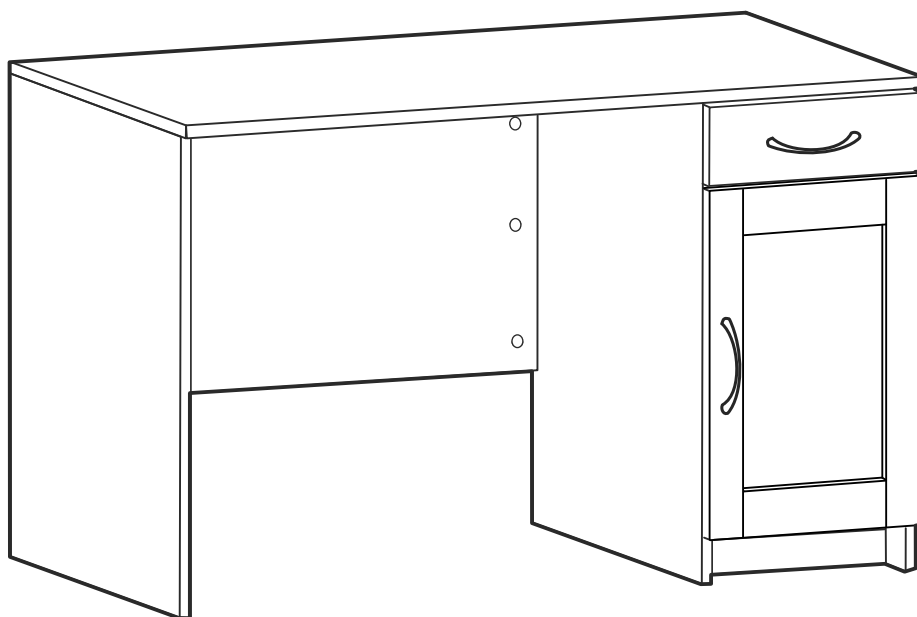

КАСТОР

стол письменный
116x65

возможны два варианта сборки изделия:

№ поз.	Наименование	Кол-во	Габаритные размеры, мм
1	крышка	1	1156×650×18
2	боковая стенка стола	1	732×620×16
3	боковая стенка стола внутренняя	1	732×620×16
4	боковая стенка стола наружная	1	732×620×16
5	задняя стенка стола	1	760×500×16
6	задняя стенка тумбы стола	1	732×338×16
7	полка съемная	1	337×600×16
8	дно тумбы стола	1	338×600×16
9	фасад ящика	1	367×119×16
10	боковая стенка ящика правая	1	445×95×12
11	боковая стенка ящика левая	1	445×95×12
12	задняя стенка ящика	1	313×92×12
13	дно ящика	1	318×434×3
14	дверь тумбы стола	1	537×367×16
15	цоколь	1	338×65×16