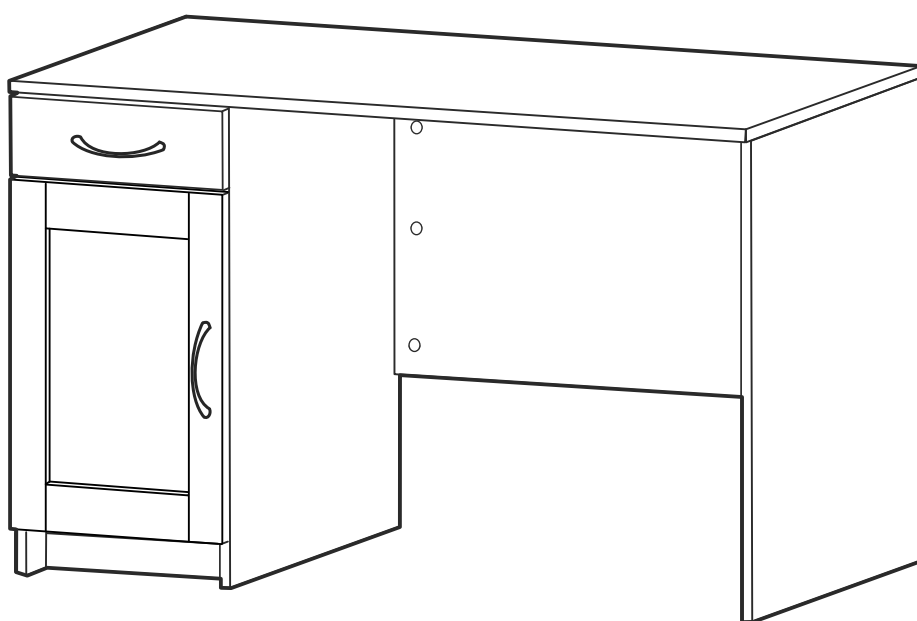

КАСТОР

стол письменный
116x65

возможны два варианта сборки изделия:

№ поз.	Наименование	Кол-во	Габаритные размеры, мм
1	крышка	1	1156×650×18
2	боковая стенка стола	1	732×620×16
3	боковая стенка стола внутренняя	1	732×620×16
4	боковая стенка стола наружная	1	732×620×16
5	задняя стенка стола	1	760×500×16
6	задняя стенка тумбы стола	1	732×338×16
7	полка съемная	1	337×600×16
8	дно тумбы стола	1	338×600×16
9	фасад ящика	1	367×119×16
10	боковая стенка ящика правая	1	445×95×12
11	боковая стенка ящика левая	1	445×95×12
12	задняя стенка ящика	1	313×92×12
13	дно ящика	1	318×434×3
14	дверь тумбы стола	1	537×367×16
15	цоколь	1	338×65×16