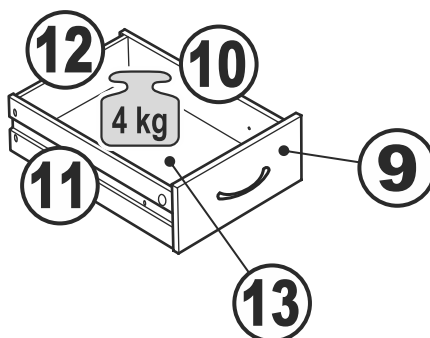

КАСТОР

стол письменный
116x65

возможны два варианта сборки изделия:

№ поз.	Наименование	Кол-во	Габаритные размеры, мм
1	крышка	1	1156×650×18
2	боковая стенка стола	1	732×620×16
3	боковая стенка стола внутренняя	1	732×620×16
4	боковая стенка стола наружная	1	732×620×16
5	задняя стенка стола	1	760×500×16
6	задняя стенка тумбы стола	1	732×338×16
7	полка съемная	1	337×600×16
8	дно тумбы стола	1	338×600×16
9	фасад ящика	1	367×119×16
10	боковая стенка ящика правая	1	445×95×12
11	боковая стенка ящика левая	1	445×95×12
12	задняя стенка ящика	1	313×92×12
13	дно ящика	1	318×434×3
14	дверь тумбы стола	1	537×367×16
15	цоколь	1	338×65×16