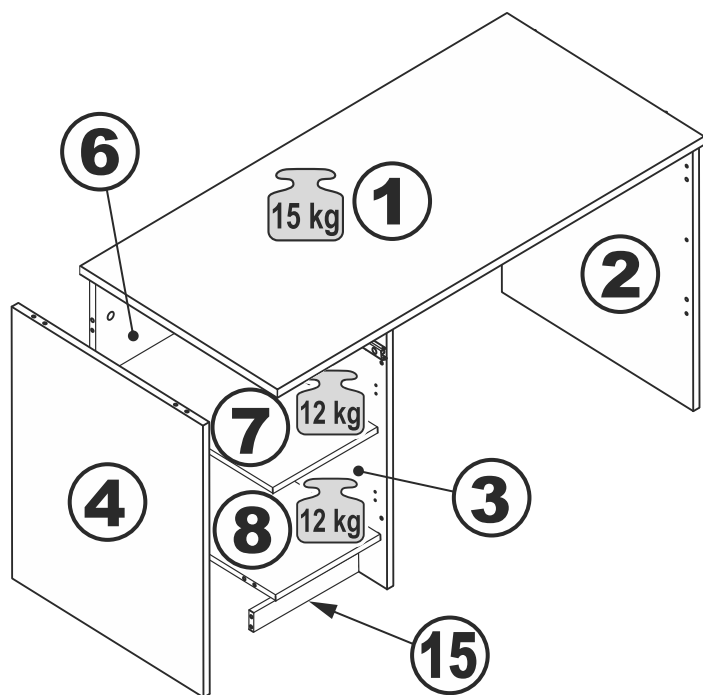

КАСТОР

стол письменный
116x65

возможны два варианта сборки изделия:

№ поз.	Наименование	Кол-во	Габаритные размеры, мм
1	крышка	1	1156×650×18
2	боковая стенка стола	1	732×620×16
3	боковая стенка стола внутренняя	1	732×620×16
4	боковая стенка стола наружная	1	732×620×16
5	задняя стенка стола	1	760×500×16
6	задняя стенка тумбы стола	1	732×338×16
7	полка съемная	1	337×600×16
8	дно тумбы стола	1	338×600×16
9	фасад ящика	1	367×119×16
10	боковая стенка ящика правая	1	445×95×12
11	боковая стенка ящика левая	1	445×95×12
12	задняя стенка ящика	1	313×92×12
13	дно ящика	1	318×434×3
14	дверь тумбы стола	1	537×367×16
15	цоколь	1	338×65×16