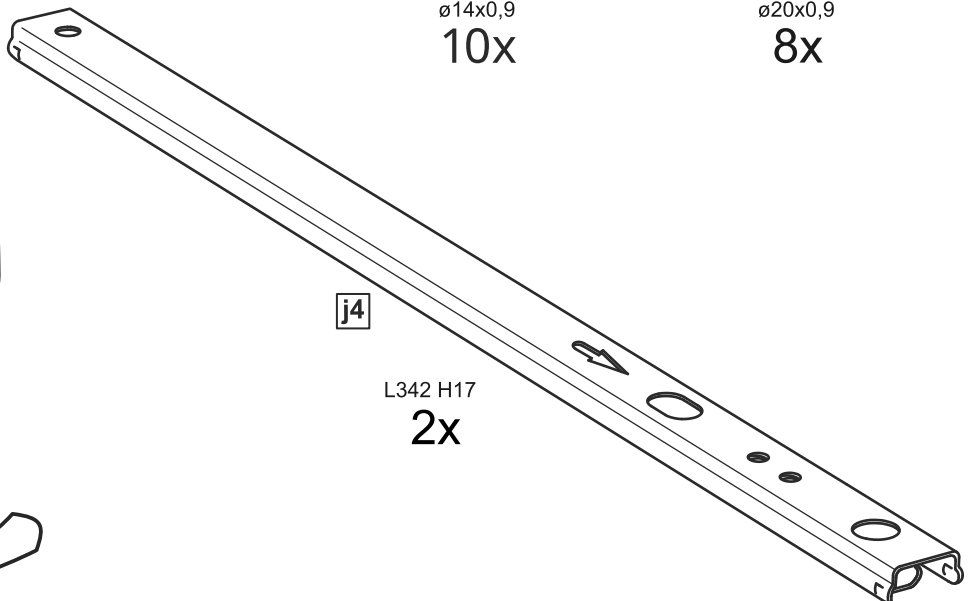

2x

2x

ø14x0,9
10x

ø20x0,9
8x