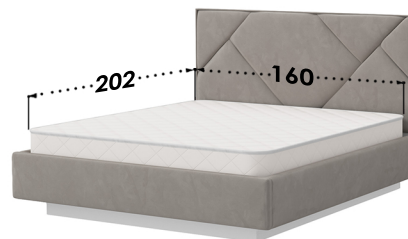

anrex

PUZZLE 160

Коллекция PUZZLE 160

Мягкая кровать

Микровелюр

Ширина: 171 ± 20 мм
Высота: 1155 ± 20 мм
Глубина: 2140 ± 20 мм

Размер спального места: 1600 x 2020 мм
Мощность подъемника: 1000N

Рекомендуемая высота матраса:
от 200 до 210 мм (матрас в комплект не входит)

anrex

серия мягкой мебели

Ткань: Микровелюр
КАМИЛЛА
Цвет: 03, 06, 07 или 09
Плотность: 370 г/м²
Состав: полиэстер 100%
Стойкость к истиранию :
70 000 циклов