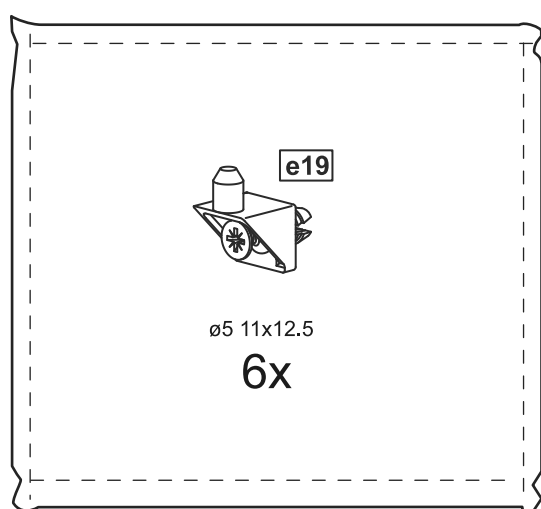

МАКС

полка 50x58

полка 75x58

полка 100x58

полка 50x58

№ поз.	Наименование	Кол-во	Габаритные размеры, мм
1	полка	1	464×581×18

полка 75x58

№ поз.	Наименование	Кол-во	Габаритные размеры, мм
1	полка	1	714×581×18

полка 100x58

№ поз.	Наименование	Кол-во	Габаритные размеры, мм
1	полка	1	964×581×18

1

2