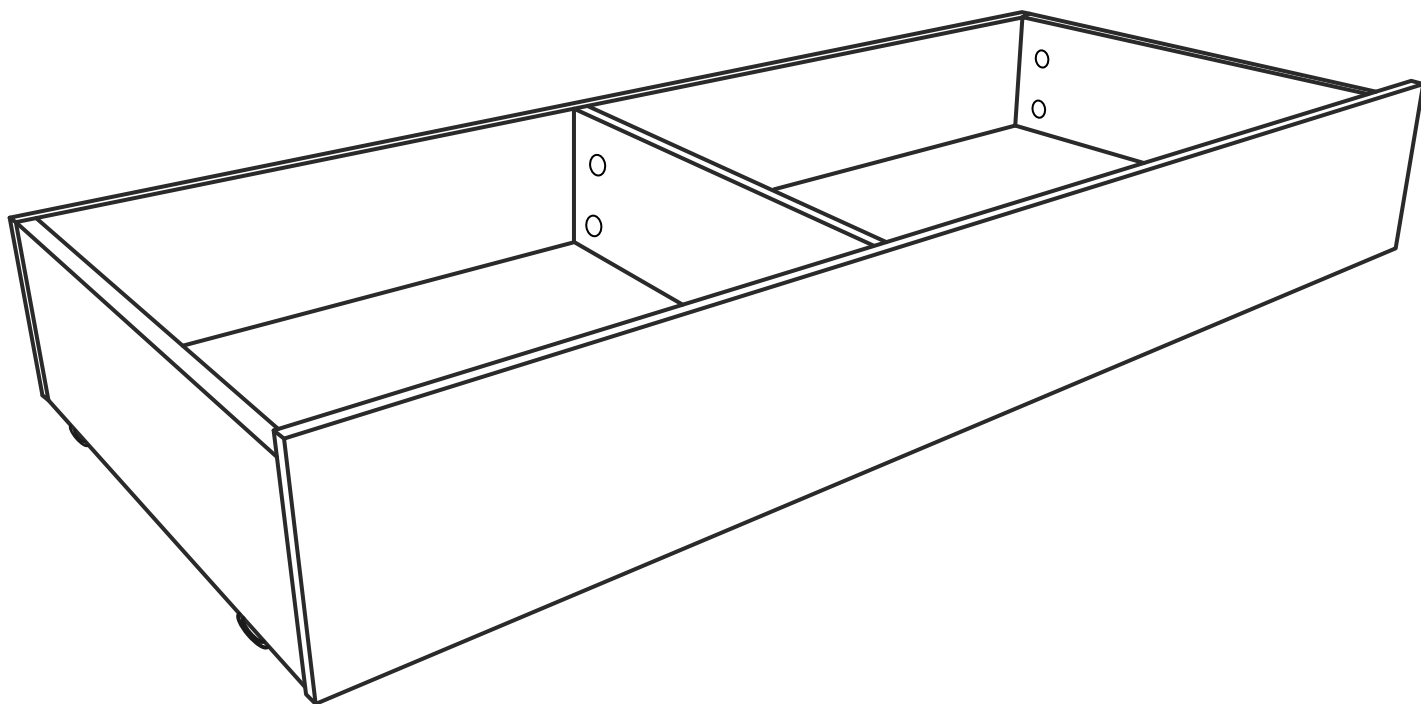

# ОРИОН

ящик под кровать  
выкатной 140

№ поз.	Наименование	Кол-во	Габаритные размеры, мм
1	боковая стенка	2	568×180×16
2	задняя стенка большая	1	1380×180×16
3	перегородка	1	568×156×16
4	фасад большой	1	1380×200×16
5	цоколь малый	3	568×65×16
6	дно ящика большого (двойное)	1	1357×579×3