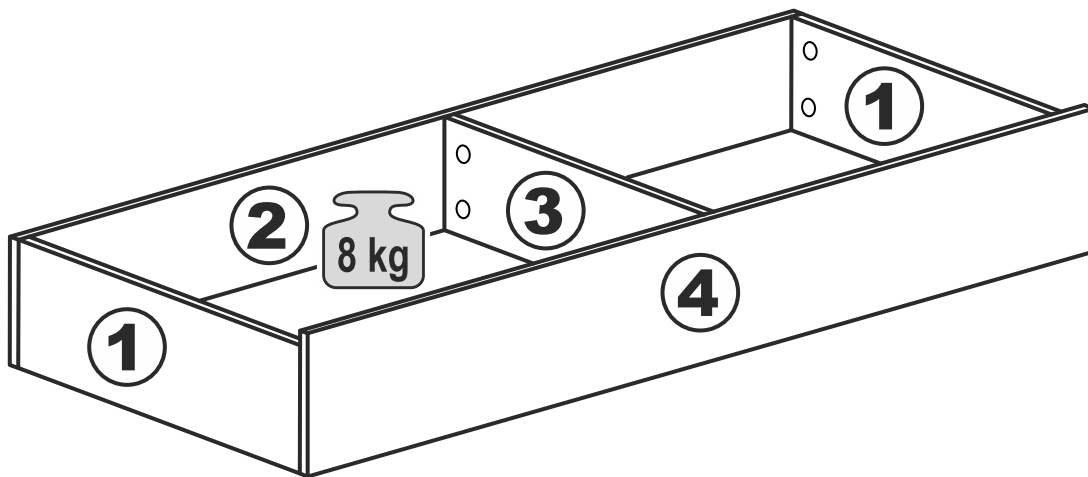

# ОРИОН

ящик под кровать  
выкатной 140

№ поз.	Наименование	Кол-во	Габаритные размеры, мм
1	боковая стенка	2	568×180×16
2	задняя стенка большая	1	1380×180×16
3	перегородка	1	568×156×16
4	фасад большой	1	1380×200×16
5	цоколь малый	3	568×65×16
6	дно ящика большого (двойное)	1	1357×579×3