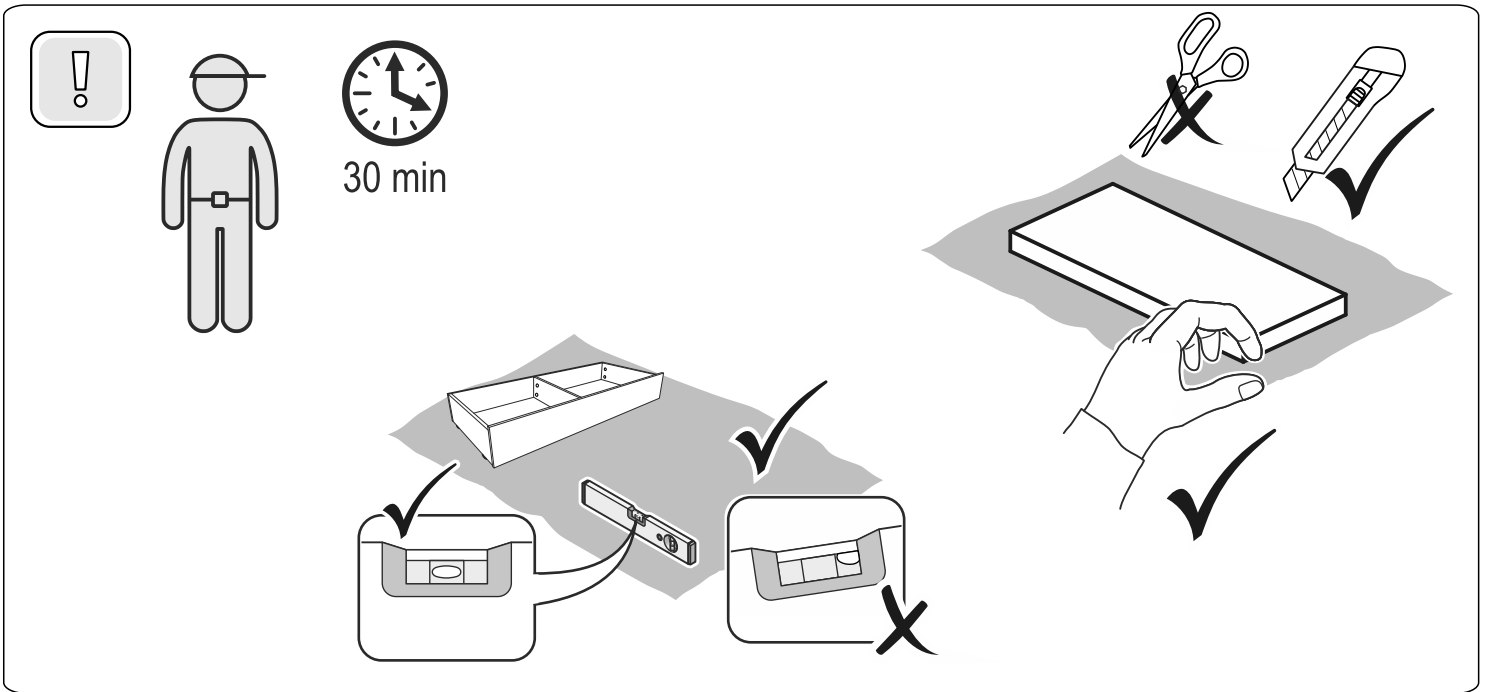

# ОРИОН

ящик под кровать  
выкатной 140

№ поз.	Наименование	Кол-во	Габаритные размеры, мм
1	боковая стенка	2	568×180×16
2	задняя стенка большая	1	1380×180×16
3	перегородка	1	568×156×16
4	фасад большой	1	1380×200×16
5	цоколь малый	3	568×65×16
6	дно ящика большого (двойное)	1	1357×579×3