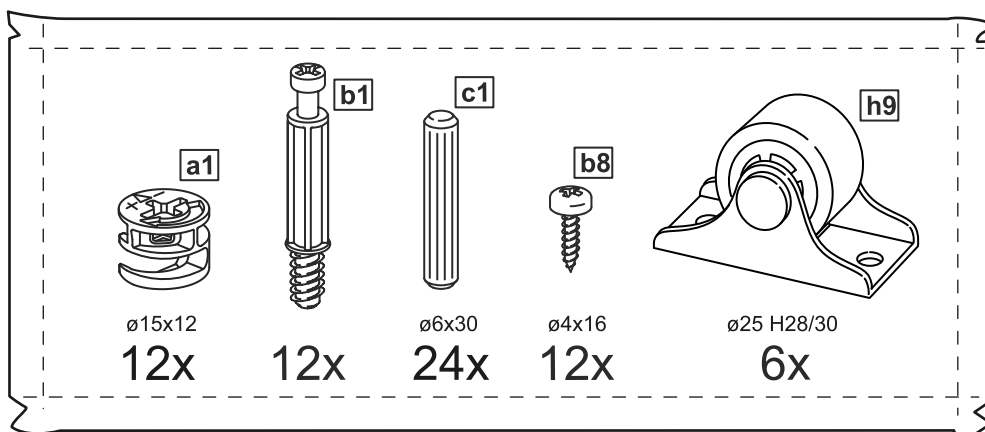

# ОРИОН

ящик под кровать  
выкатной 140

№ поз.	Наименование	Кол-во	Габаритные размеры, мм
1	боковая стенка	2	568×180×16
2	задняя стенка большая	1	1380×180×16
3	перегородка	1	568×156×16
4	фасад большой	1	1380×200×16
5	цоколь малый	3	568×65×16
6	дно ящика большого (двойное)	1	1357×579×3