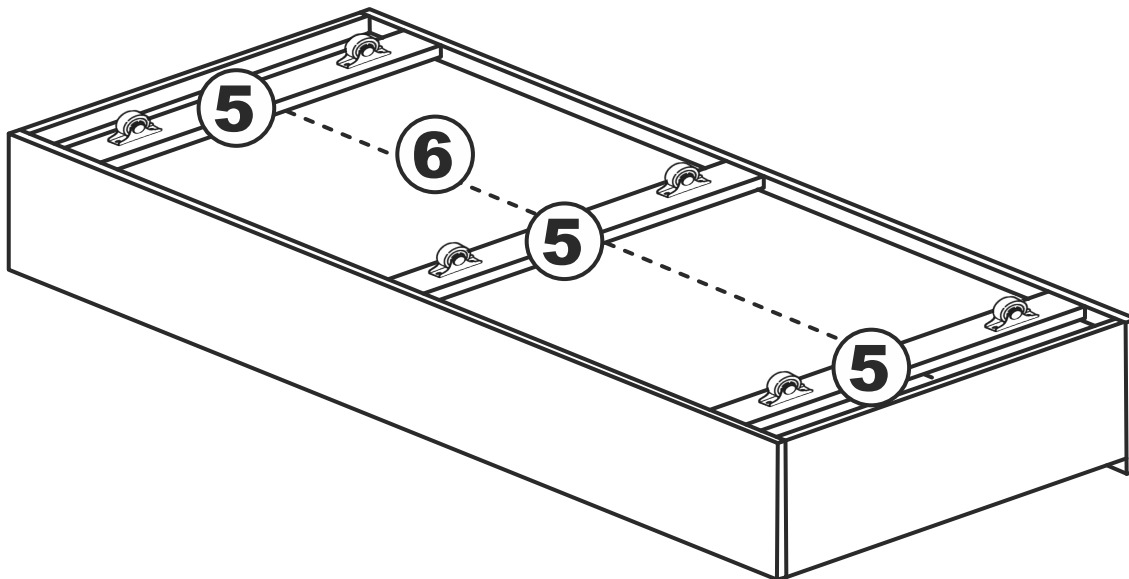

# ОРИОН

ящик под кровать  
выкатной 140

№ поз.	Наименование	Кол-во	Габаритные размеры, мм
1	боковая стенка	2	568×180×16
2	задняя стенка большая	1	1380×180×16
3	перегородка	1	568×156×16
4	фасад большой	1	1380×200×16
5	цоколь малый	3	568×65×16
6	дно ящика большого (двойное)	1	1357×579×3