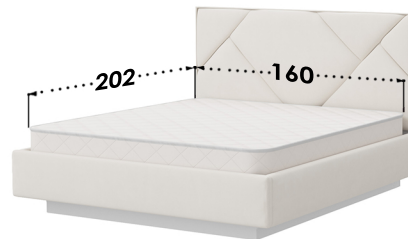

anrex

PUZZLE 160

Коллекция PUZZLE 160

Мягкая кровать

Микровелюр

Ширина: 171 ± 20 мм
Высота: 1155 ± 20 мм
Глубина: 2140 ± 20 мм

Размер спального места: 1600 x 2020 мм
Мощность подъемника: 1000N

Рекомендуемая высота матраса:
от 200 до 210 мм (матрас в комплект не входит)

anrex

серия мягкой мебели

Ткань: Микровелюр
КАМИЛЛА
Цвет: 03, 06, 07 или 09
Плотность: 370 г/м²
Состав: полиэстер 100%
Стойкость к истиранию :
70 000 циклов