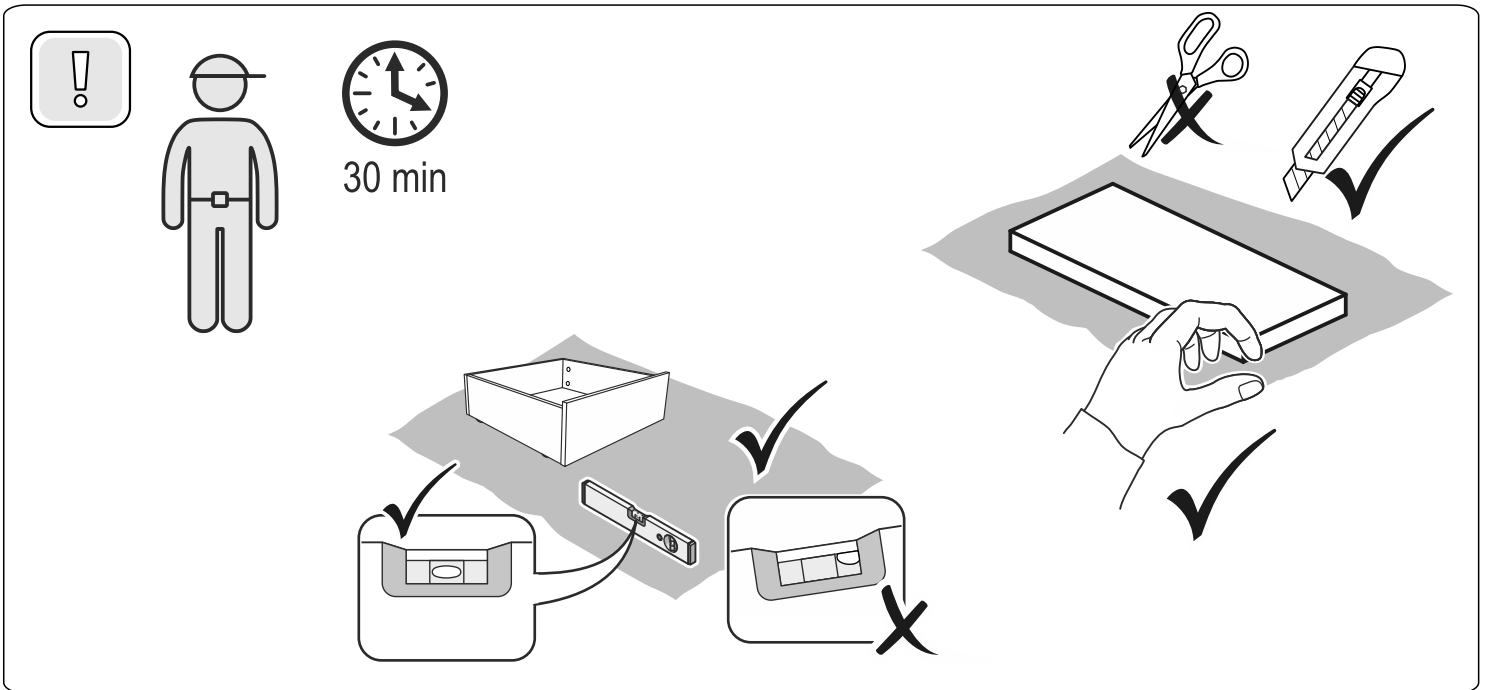

# ОРИОН

**ящик под кровать  
выкатной 60**

№ поз.	Наименование	Кол-во	Габаритные размеры, мм
1	боковая стенка	2	568×180×16
2	задняя стенка малая	1	600×180×16
3	фасад малый	1	600×200×16
4	цоколь малый	2	568×65×16
5	дно ящика малого (двойное)	1	578×579×3