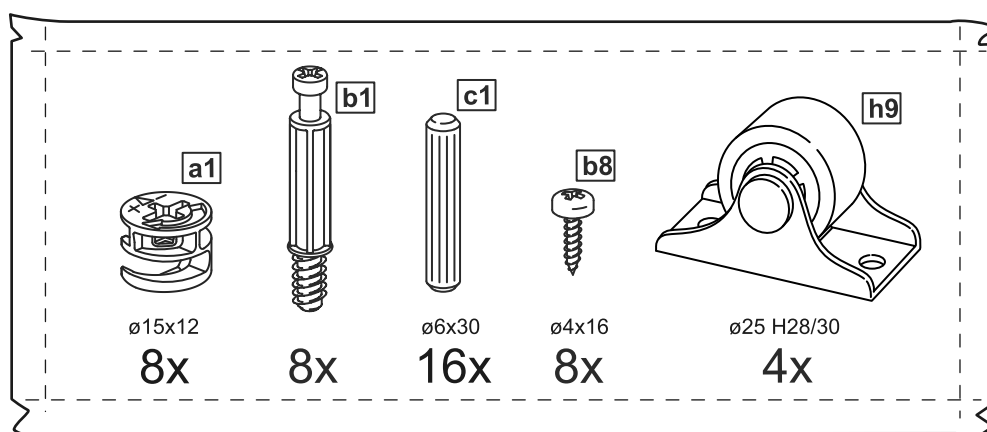

# ОРИОН

**ящик под кровать  
выкатной 60**

№ поз.	Наименование	Кол-во	Габаритные размеры, мм
1	боковая стенка	2	568×180×16
2	задняя стенка малая	1	600×180×16
3	фасад малый	1	600×200×16
4	цоколь малый	2	568×65×16
5	дно ящика малого (двойное)	1	578×579×3

**1**

**2**

**4**

**3**

**4**

**5**

7

8