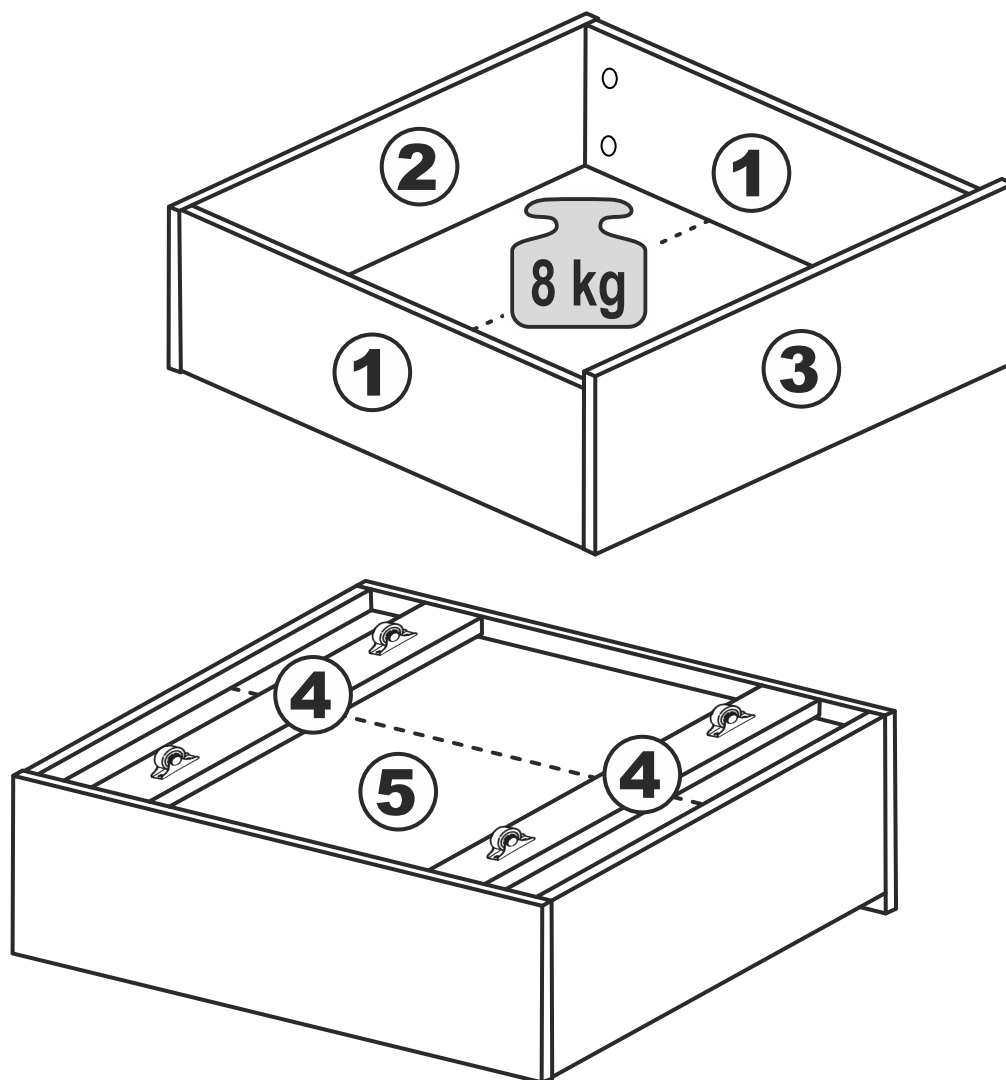

# ОРИОН

**ящик под кровать  
выкатной 60**

№ поз.	Наименование	Кол-во	Габаритные размеры, мм
1	боковая стенка	2	568×180×16
2	задняя стенка малая	1	600×180×16
3	фасад малый	1	600×200×16
4	цоколь малый	2	568×65×16
5	дно ящика малого (двойное)	1	578×579×3

**1**

**2**

**4**

**3**

**4**

**5**

7

8