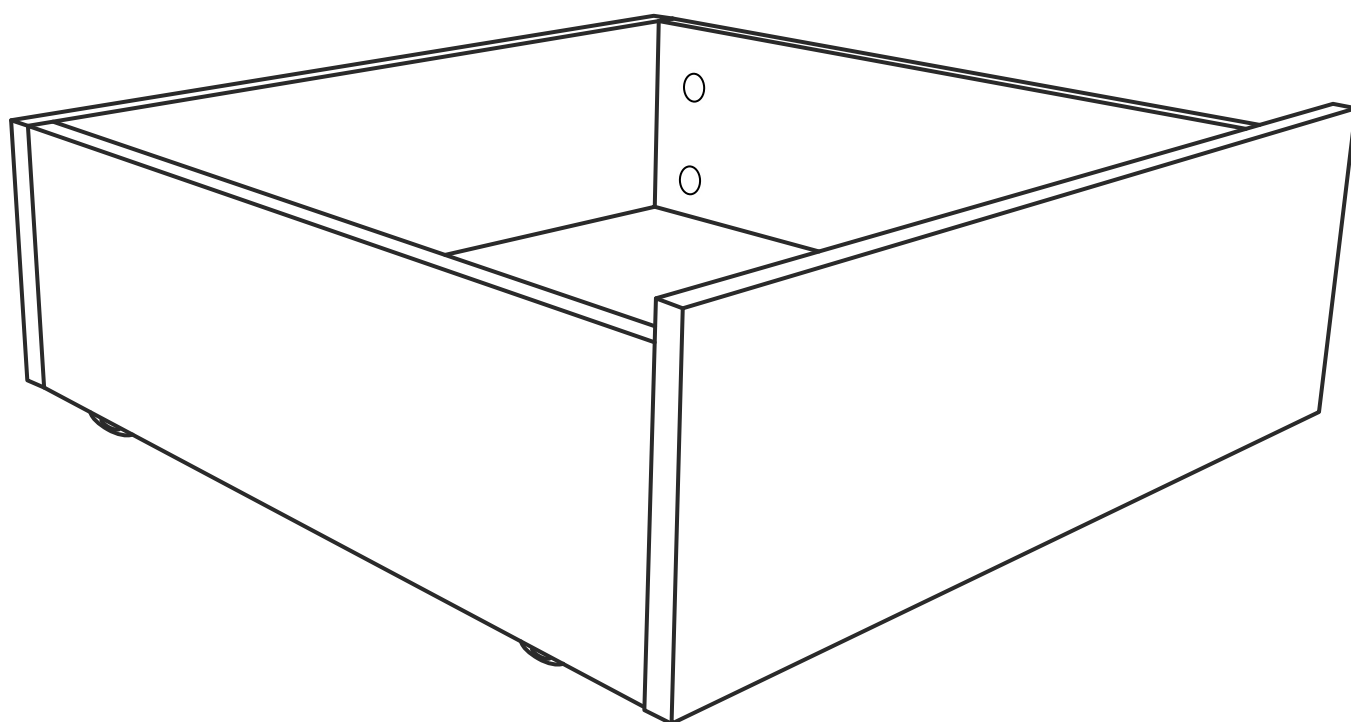

# ОРИОН

**ящик под кровать  
выкатной 60**

№ поз.	Наименование	Кол-во	Габаритные размеры, мм
1	боковая стенка	2	568×180×16
2	задняя стенка малая	1	600×180×16
3	фасад малый	1	600×200×16
4	цоколь малый	2	568×65×16
5	дно ящика малого (двойное)	1	578×579×3