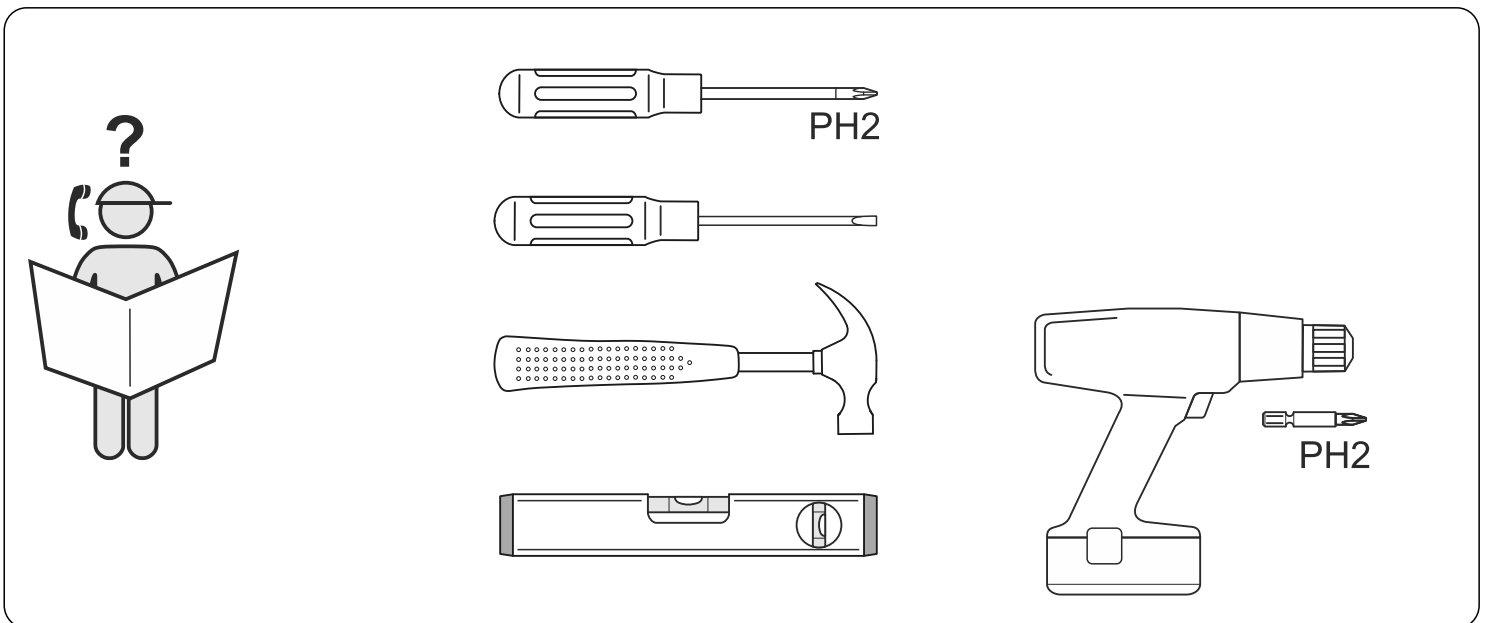

# ОРИОН

**ящик под кровать  
выкатной 60**

№ поз.	Наименование	Кол-во	Габаритные размеры, мм
1	боковая стенка	2	568×180×16
2	задняя стенка малая	1	600×180×16
3	фасад малый	1	600×200×16
4	цоколь малый	2	568×65×16
5	дно ящика малого (двойное)	1	578×579×3

**1**

**2**

**4**

**3**

**4**

**5**

7

8