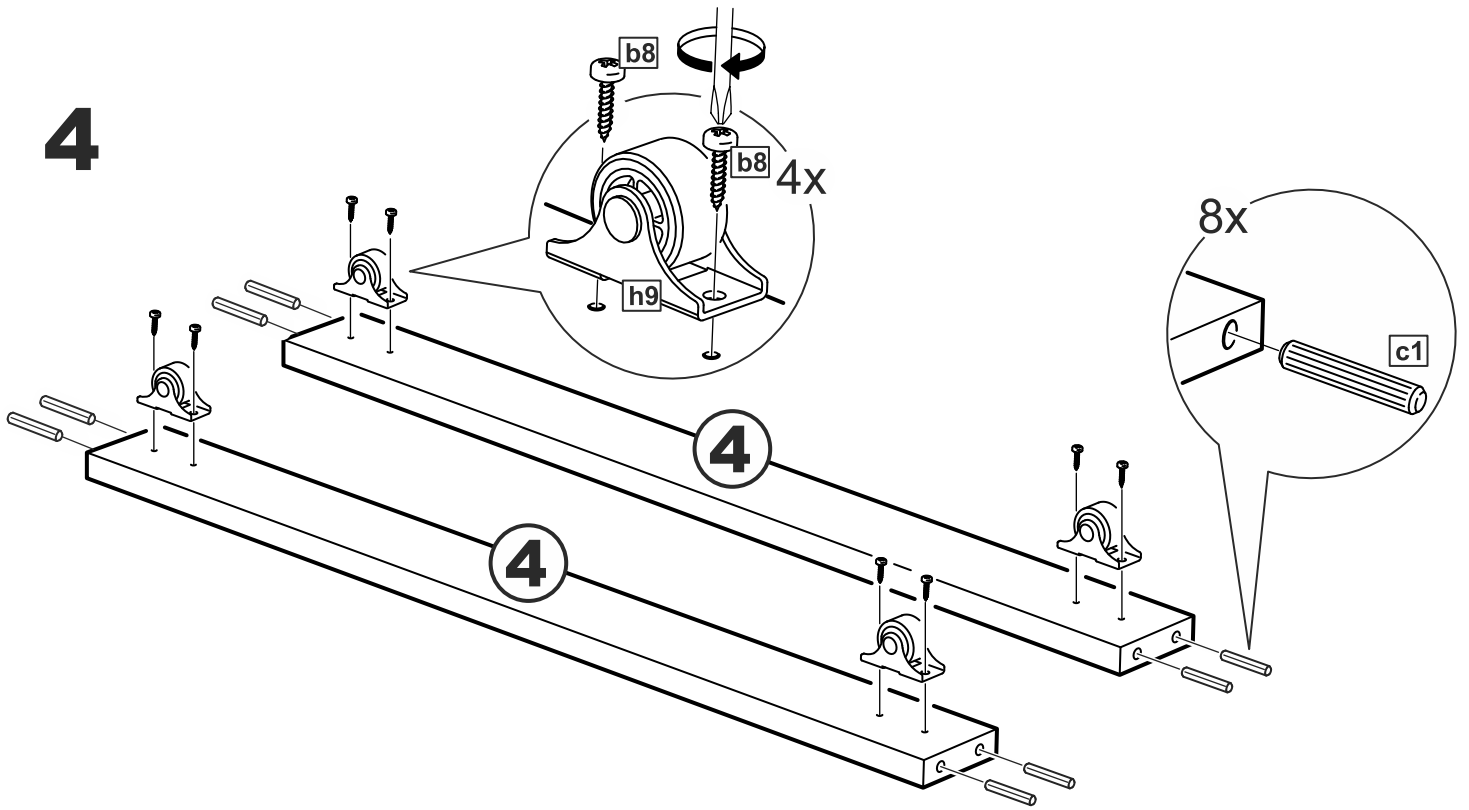

# ОРИОН

**ящик под кровать  
выкатной 60**

№ поз.	Наименование	Кол-во	Габаритные размеры, мм
1	боковая стенка	2	568×180×16
2	задняя стенка малая	1	600×180×16
3	фасад малый	1	600×200×16
4	цоколь малый	2	568×65×16
5	дно ящика малого (двойное)	1	578×579×3

**1**

**2**

**4**

**3**

**4**

**5**

7

8