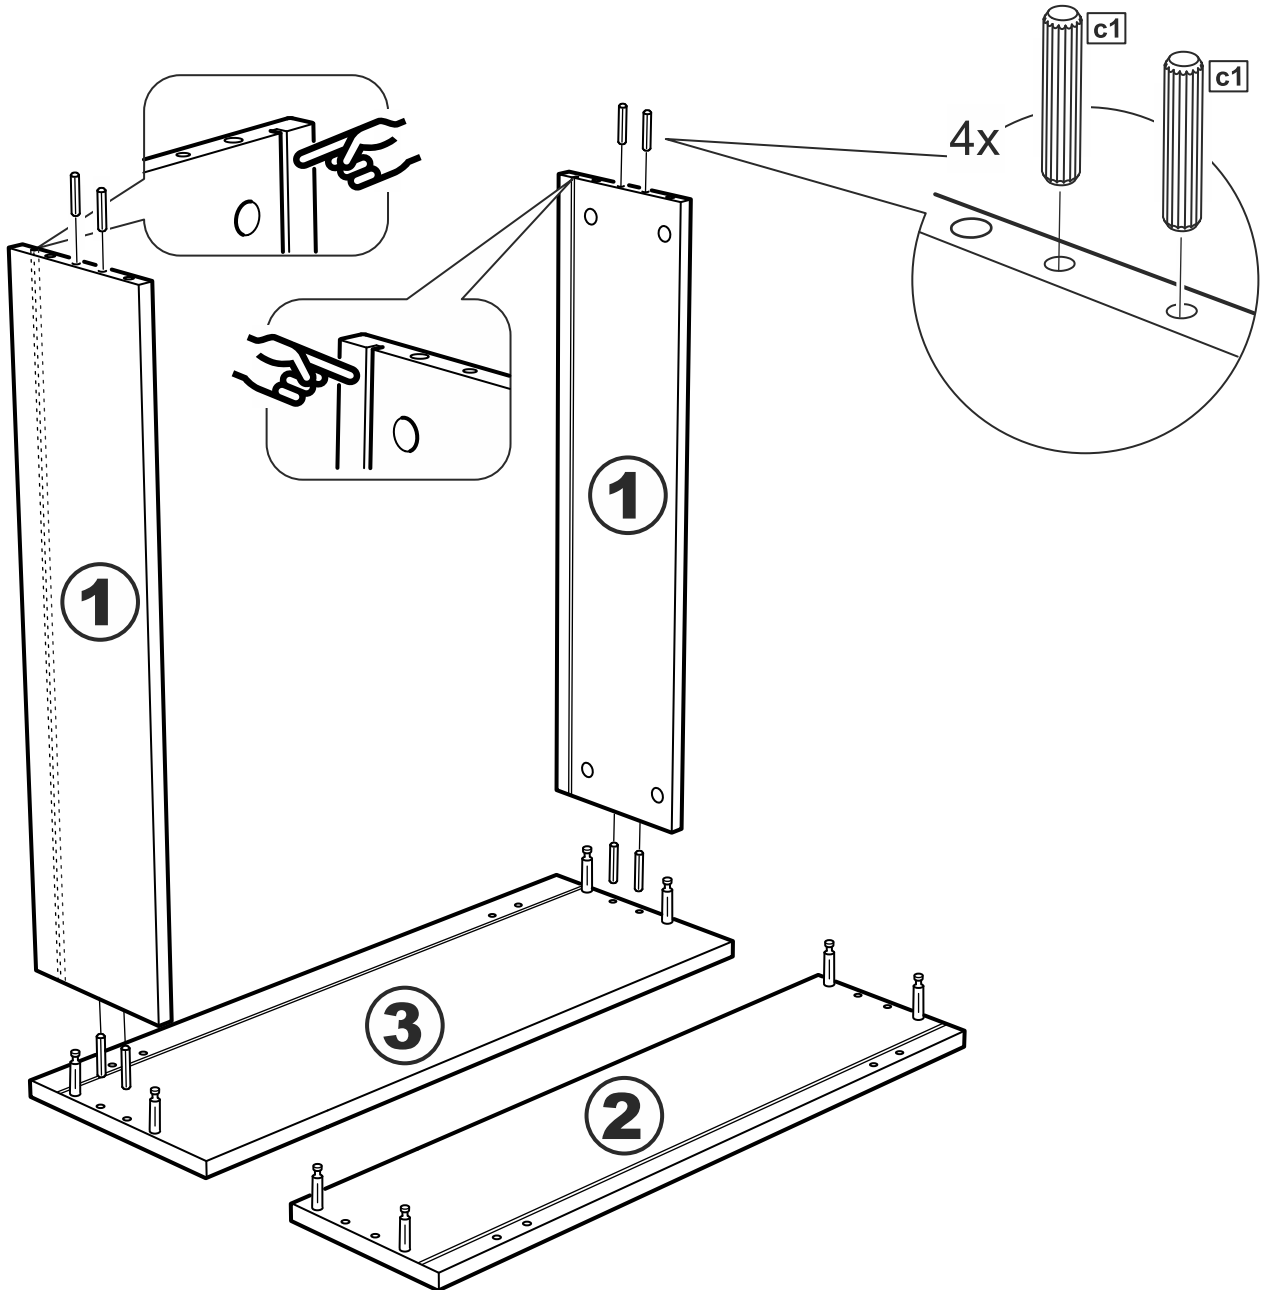

# ОРИОН

**ящик под кровать  
выкатной 60**

№ поз.	Наименование	Кол-во	Габаритные размеры, мм
1	боковая стенка	2	568×180×16
2	задняя стенка малая	1	600×180×16
3	фасад малый	1	600×200×16
4	цоколь малый	2	568×65×16
5	дно ящика малого (двойное)	1	578×579×3

**1**

**2**

**4**

**3**

**4**

**5**

7

8