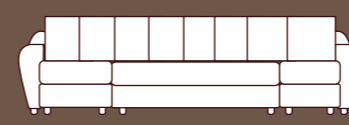

ДИВАН-КРОВАТЬ УГЛОВОЙ *Арслава-2/01*

	920+/-20		1660+/-20
	3840+/-20		3420+/-20x1500+/-20

	Механизм трансформации	тик-так
	Наполнение	пружинный блок, пенополиуретан, короб для белья