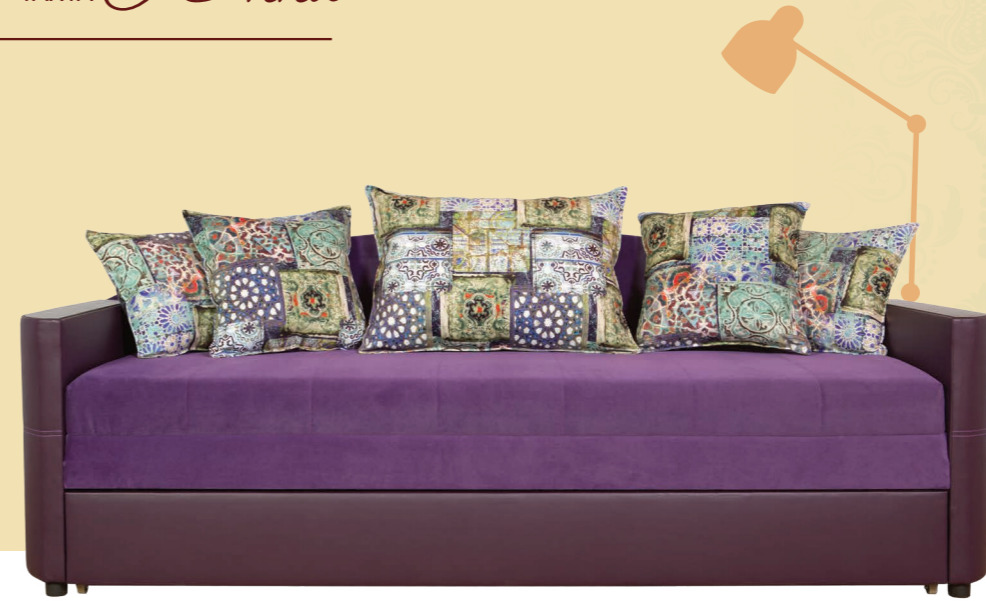

ТАХТА *Юнна*

900+/-10

780+/-20

2150+/-20

1900+/-20x1450+/-20

Механизм трансформации

выкатной

Наполнение

пенополиуретан, короб для белья